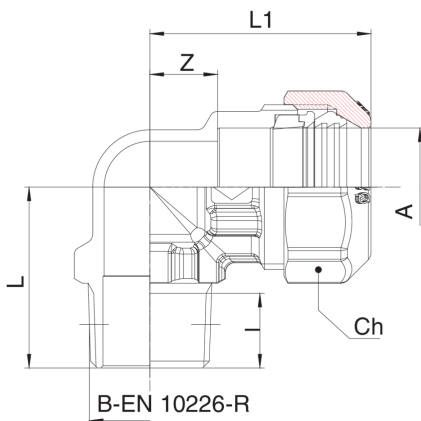

## 571000

Winkelanschlussverschraubung AG mit Klemmring aus Messing.

**NEW**

### Technische Spezifikationen

A X B	BOX	MASTER BOX	CODE	I	CH	L	L1	Z
20 x 1/2"	20	80	5710002004	12,5	34	42,5	33	12
25 x 3/4"	15	60	5710002505	13,5	41	51	39	16
32 x 1"	10	40	5710003206	15,7	51	58	45	17,5
40 x 1 1/4"	4	16	5710004007	18,2	59	71,5	55	23
50 x 1 1/2"	2	8	5710005008	19	70	81,5	64	28,5
63 x 2"	5	10	5710006310	22,5	87	95	75	36
75 x 2 1/2" <sup>1</sup>	2	4	5710007512	25	-	111	95	40
90 x 3" <sup>1</sup>	1	2	5710009014	25	-	133	107	42

<sup>1</sup> With flange.