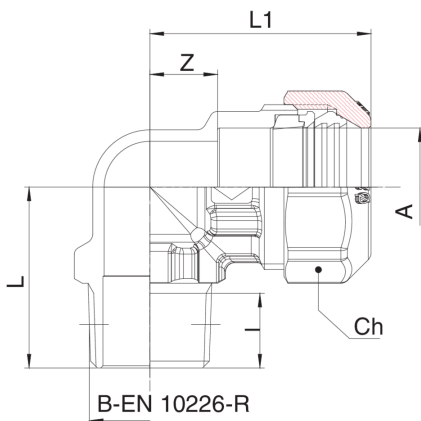

571000

Winkelanschlussverschraubung AG mit Klemmring aus Messing.

NEW

Technische Spezifikationen

| A X B | BOX | MASTER BOX | CODE | I | CH | L | L1 | Z |
|--------------------------|-----|------------|------------|------|----|------|-----|------|
| 20 x 1/2" | 20 | 80 | 5710002004 | 12,5 | 34 | 42,5 | 33 | 12 |
| 25 x 3/4" | 15 | 60 | 5710002505 | 13,5 | 41 | 51 | 39 | 16 |
| 32 x 1" | 10 | 40 | 5710003206 | 15,7 | 51 | 58 | 45 | 17,5 |
| 40 x 1 1/4" | 4 | 16 | 5710004007 | 18,2 | 59 | 71,5 | 55 | 23 |
| 50 x 1 1/2" | 2 | 8 | 5710005008 | 19 | 70 | 81,5 | 64 | 28,5 |
| 63 x 2" | 5 | 10 | 5710006310 | 22,5 | 87 | 95 | 75 | 36 |
| 75 x 2 1/2" ¹ | 2 | 4 | 5710007512 | 25 | - | 111 | 95 | 40 |
| 90 x 3" ¹ | 1 | 2 | 5710009014 | 25 | - | 133 | 107 | 42 |

¹ With flange.

Anwendungen