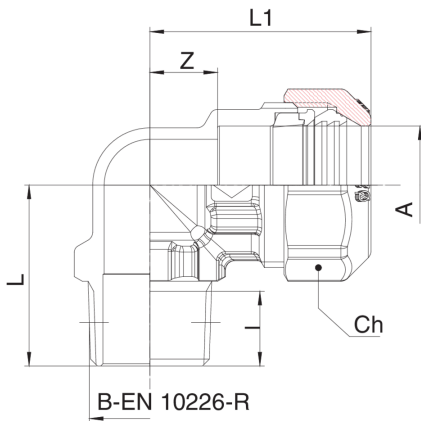

## 571000

Winkelanschlussverschraubung AG mit Klemmring aus Messing.

**NEW**

### Technische Spezifikationen

A X B	BOX	MASTER BOX	CODE	I	CH	L	L1	Z
20 x 1/2"	20	80	5710002004	12,5	34	42,5	33	12
25 x 3/4"	15	60	5710002505	13,5	41	51	39	16
32 x 1"	10	40	5710003206	15,7	51	58	45	17,5
40 x 1 1/4"	4	16	5710004007	18,2	59	71,5	55	23
50 x 1 1/2"	2	8	5710005008	19	70	81,5	64	28,5
63 x 2"	5	10	5710006310	22,5	87	95	75	36
75 x 2 1/2" <sup>1</sup>	2	4	5710007512	25	-	111	95	40
90 x 3" <sup>1</sup>	1	2	5710009014	25	-	133	107	42

<sup>1</sup> With flange.