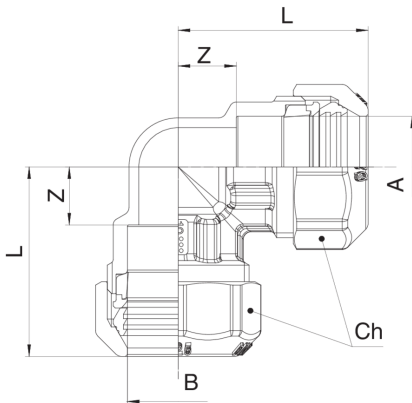

571200

Winkelverschraubung mit Klemmring aus Messing.

NEW

Technische Spezifikationen

| A X B | BOX | MASTER BOX | CODE | L | CH |
|----------------------|-----|------------|----------|------|----|
| 20 x 20 | 20 | 80 | 57120020 | 43 | 34 |
| 25 x 25 | 15 | 60 | 57120025 | 51 | 41 |
| 32 x 32 | 8 | 32 | 57120032 | 58 | 51 |
| 40 x 40 | 4 | 16 | 57120040 | 73,5 | 59 |
| 50 x 50 | 2 | 8 | 57120050 | 84,5 | 70 |
| 63 x 63 | 2 | 4 | 57120063 | 100 | 87 |
| 75 x 75 ¹ | 1 | 2 | 57120075 | 116 | - |
| 90 x 90 ¹ | - | 1 | 57120090 | 133 | - |

¹ With flange.

Anwendungen