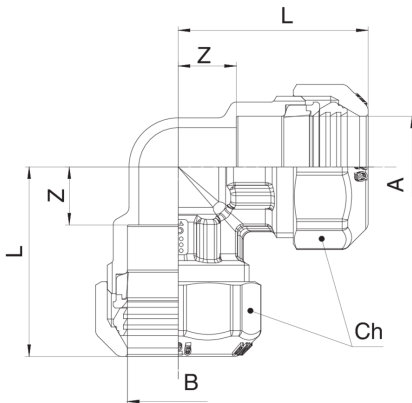

## 571200

Winkelverschraubung mit Klemmring aus Messing.

**NEW**

### Technische Spezifikationen

A X B	BOX	MASTER BOX	CODE	L	CH
20 x 20	20	80	57120020	43	34
25 x 25	15	60	57120025	51	41
32 x 32	8	32	57120032	58	51
40 x 40	4	16	57120040	73,5	59
50 x 50	2	8	57120050	84,5	70
63 x 63	2	4	57120063	100	87
75 x 75 <sup>1</sup>	1	2	57120075	116	-
90 x 90 <sup>1</sup>	-	1	57120090	133	-

<sup>1</sup> With flange.