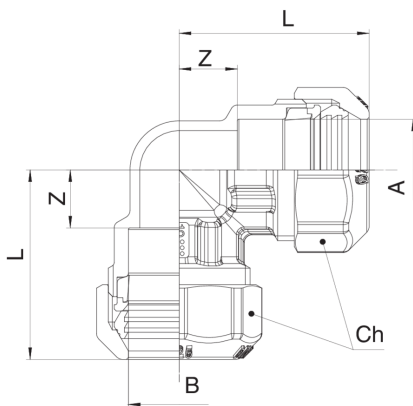

571200

Winkelverschraubung mit Klemmring aus Messing.

NEW

Technische Spezifikationen

A x B	BOX	MASTER BOX	CODE	L	CH
20 x 20	20	80	57120020	43	34
25 x 25	15	60	57120025	51	41
32 x 32	8	32	57120032	58	51
40 x 40	4	16	57120040	73,5	59
50 x 50	2	8	57120050	84,5	70
63 x 63	2	4	57120063	100	87
75 x 75 ¹	1	2	57120075	116	-
90 x 90 ¹	-	1	57120090	133	-

¹ With flange.

Anwendungen