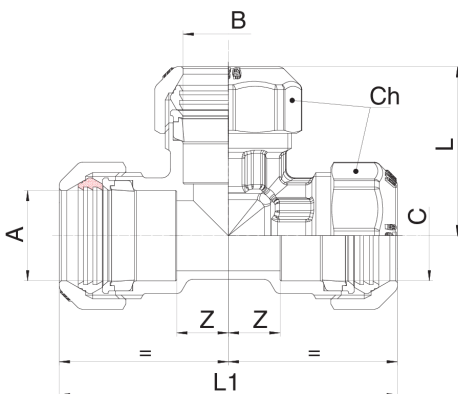

## 573200

T-Stück mit Klemmring aus Messing.

**NEW**

### Technische Spezifikationen

A X B X C	BOX	MASTER BOX	CODE	CH	L	L1	Z
20 x 20 x 20	15	60	57320020	34	39,5	79	12
25 x 25 x 25	10	40	57320025	41	48	96	15
32 x 32 x 32	6	24	57320032	51	56	112	17,5
40 x 40 x 40	2	8	57320040	59	71	142	23
50 x 50 x 50	2	8	57320050	70	79,5	159	28,5
63 x 63 x 63	2	4	57320063	87	96,5	193	36
75 x 75 x 75 <sup>1</sup>	1	2	57320075	-	115	133	40
90 x 90 x 90 <sup>1</sup>	-	1	57320090	-	133	267	43

<sup>1</sup> With flange.