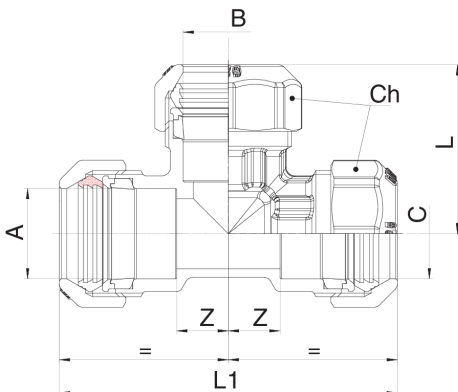

## 573200

T-Stück mit Klemmring aus Messing.

**NEW**

### Technische Spezifikationen

A X B X C	BOX	MASTER BOX	CODE	CH	L	L1	Z
20 x 20 x 20	15	60	57320020	34	39,5	79	12
25 x 25 x 25	10	40	57320025	41	48	96	15
32 x 32 x 32	6	24	57320032	51	56	112	17,5
40 x 40 x 40	2	8	57320040	59	71	142	23
50 x 50 x 50	2	8	57320050	70	79,5	159	28,5
63 x 63 x 63	2	4	57320063	87	96,5	193	36
75 x 75 x 75 <sup>1</sup>	1	2	57320075	-	115	133	40
90 x 90 x 90 <sup>1</sup>	-	1	57320090	-	133	267	43

<sup>1</sup> With flange.