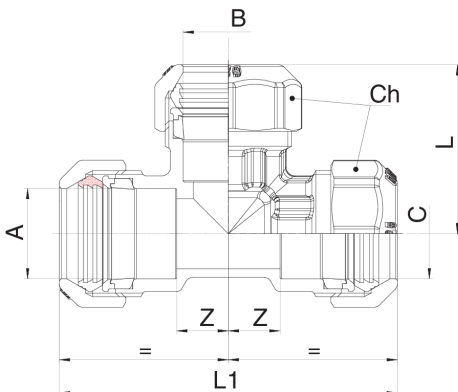

573200

T-Stück mit Klemmring aus Messing.

NEW

Technische Spezifikationen

A X B X C	BOX	MASTER BOX	CODE	CH	L	L1	Z
20 x 20 x 20	15	60	57320020	34	39,5	79	12
25 x 25 x 25	10	40	57320025	41	48	96	15
32 x 32 x 32	6	24	57320032	51	56	112	17,5
40 x 40 x 40	2	8	57320040	59	71	142	23
50 x 50 x 50	2	8	57320050	70	79,5	159	28,5
63 x 63 x 63	2	4	57320063	87	96,5	193	36
75 x 75 x 75 ¹	1	2	57320075	-	115	133	40
90 x 90 x 90 ¹	-	1	57320090	-	133	267	43

¹ With flange.

Anwendungen