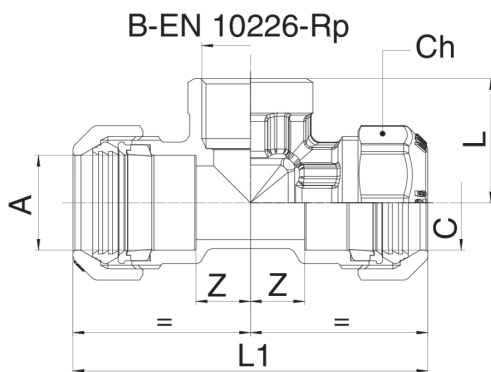

## 573100

T-Stück, IG am Mittelstutzen mit Klemmring aus Messing.

**NEW**

### Technische Spezifikationen

A X B X C	BOX	MASTER BOX	CODE	I	CH	L	L1	Z
20 x 1/2" x 20	15	60	573100200420	15	34	29,5	79	12
25 x 3/4" x 25	10	40	573100250525	16,3	41	34	96	15
32 x 1" x 32	6	24	573100320632	19,1	51	39,5	112	17,5
40 x 1"1/4 x 40	4	16	573100400740	21,4	59	48	142	23
50 x 1"1/2 x 50	2	8	573100500850	21,4	70	60	159	28,5
63 x 2" x 63	2	4	573100631063	25,7	87	73	193	36
75 x 2"1/2 x 75 <sup>1</sup>	1	2	573100751275	29	-	75	226	40
90 x 3" x 90 <sup>1</sup>	-	1	573100901490	32	-	75	259	43
110 x 4" x 110 <sup>1</sup>	-	1	57310011018110	35	-	100	280	46