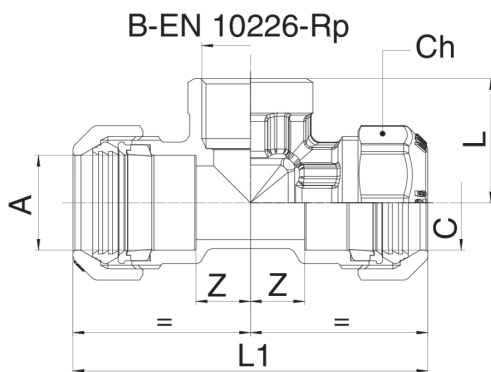

Technische Spezifikationen

A X B X C	BOX	MASTER BOX	CODE	I	CH	L	L1	Z
20 x 1/2" x 20	15	60	573100200420	15	34	29,5	79	12
25 x 3/4" x 25	10	40	573100250525	16,3	41	34	96	15
32 x 1" x 32	6	24	573100320632	19,1	51	39,5	112	17,5
40 x 1"1/4 x 40	4	16	573100400740	21,4	59	48	142	23
50 x 1"1/2 x 50	2	8	573100500850	21,4	70	60	159	28,5
63 x 2" x 63	2	4	573100631063	25,7	87	73	193	36
75 x 2"1/2 x 75¹	1	2	573100751275	29	-	75	226	40
90 x 3" x 90¹	-	1	573100901490	32	-	75	259	43
110 x 4" x 110¹	-	1	57310011018110	35	-	100	280	46

¹ With flange.

Anwendungen