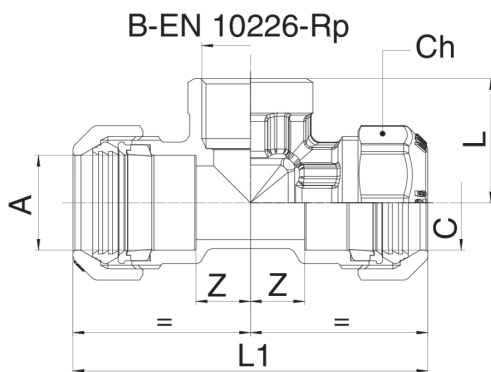

573100

T-Stück, IG am Mittelstutzen mit Klemmring aus Messing.

NEW

Technische Spezifikationen

A X B X C	BOX	MASTER BOX	CODE	I	CH	L	L1	Z
20 x 1/2" x 20	15	60	573100200420	15	34	29,5	79	12
25 x 3/4" x 25	10	40	573100250525	16,3	41	34	96	15
32 x 1" x 32	6	24	573100320632	19,1	51	39,5	112	17,5
40 x 1 1/4 x 40	4	16	573100400740	21,4	59	48	142	23
50 x 1 1/2 x 50	2	8	573100500850	21,4	70	60	159	28,5
63 x 2" x 63	2	4	573100631063	25,7	87	73	193	36
75 x 2 1/2 x 75 ¹	1	2	573100751275	29	-	75	226	40
90 x 3" x 90 ¹	-	1	573100901490	32	-	75	259	43
110 x 4" x 110 ¹	-	1	57310011018110	35	-	100	280	46