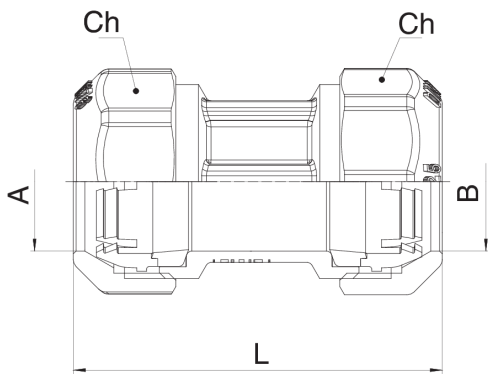

570500

Schiebemuffe mit Klemmring aus Messing.

NEW

Technische Spezifikationen

| A x B | BOX | MASTER BOX | CODE | L | CH |
|----------------------|-----|------------|----------|-------|----|
| 20 x 20 | 30 | 120 | 57050020 | 70 | 34 |
| 25 x 25 | 16 | 64 | 57050025 | 91 | 41 |
| 32 x 32 | 8 | 32 | 57050032 | 100 | 51 |
| 40 x 40 | 4 | 16 | 57050040 | 111 | 59 |
| 50 x 50 | 4 | 16 | 57050050 | 114,5 | 70 |
| 63 x 63 | 4 | 16 | 57050063 | 137,5 | 87 |
| 75 x 75 ¹ | 2 | 4 | 57050075 | 150 | - |
| 90 x 90 ¹ | 2 | 4 | 57050090 | 170 | - |

¹ With flange.

Anwendungen