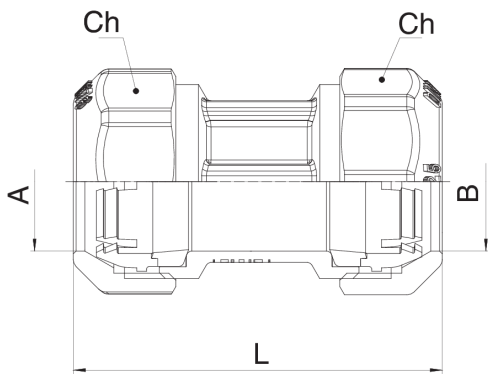

## 570500

Schiebemuffe mit Klemmring aus Messing.

**NEW**

### Technische Spezifikationen

A x B	BOX	MASTER BOX	CODE	L	CH
20 x 20	30	120	57050020	70	34
25 x 25	16	64	57050025	91	41
32 x 32	8	32	57050032	100	51
40 x 40	4	16	57050040	111	59
50 x 50	4	16	57050050	114,5	70
63 x 63	4	16	57050063	137,5	87
75 x 75 <sup>1</sup>	2	4	57050075	150	-
90 x 90 <sup>1</sup>	2	4	57050090	170	-