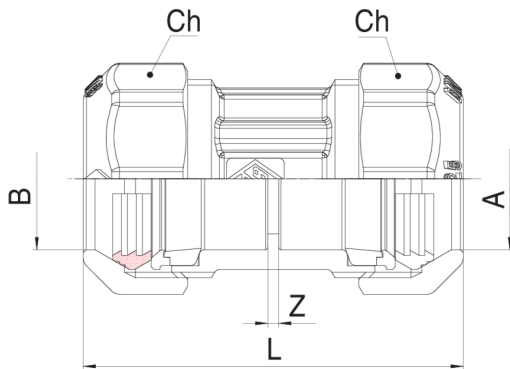

570200

Verbindungsstück mit Klemmring aus Messing.

NEW

Technische Spezifikationen

A x B	BOX	MASTER BOX	CODE	L	CH
20 x 20	30	120	57020020	70	34
25 x 25	16	64	57020025	91	41
32 x 32	8	32	57020032	100	51
40 x 40	4	16	57020040	111	59
50 x 50	4	16	57020050	114,5	70
63 x 63	4	16	57020063	137,5	87
75 x 75 ¹	2	4	57020075	150	-
90 x 90 ¹	2	4	57020090	170	-
110 x 100 ¹	1	2	570200110	221	-

¹ With flange.

Anwendungen