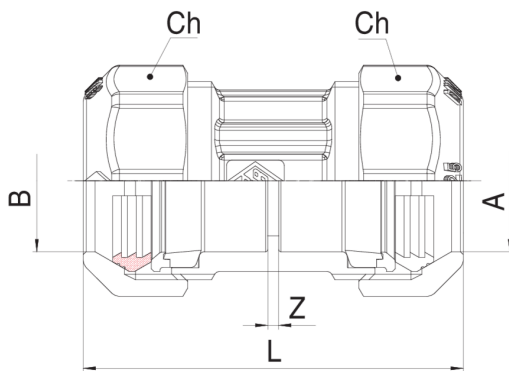

570200

Verbindungsstück mit Klemmring aus Messing.

NEW

Technische Spezifikationen

A x B	BOX	MASTER BOX	CODE	L	CH
20 x 20	30	120	57020020	70	34
25 x 25	16	64	57020025	91	41
32 x 32	8	32	57020032	100	51
40 x 40	4	16	57020040	111	59
50 x 50	4	16	57020050	114,5	70
63 x 63	4	16	57020063	137,5	87
75 x 75 ¹	2	4	57020075	150	-
90 x 90 ¹	2	4	57020090	170	-
110 x 100 ¹	1	2	570200110	221	-

¹ With flange.

Anwendungen