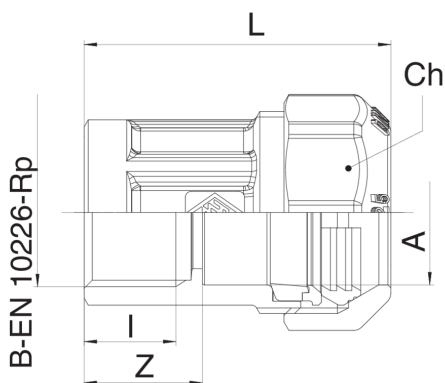

## 570100

Anschlussverschraubung IG mit Klemmring aus Messing.

**NEW**

### Technische Spezifikationen

A x B	BOX	MASTER BOX	CODE	I	CH	L	Z
20 x 1/2"	30	120	5701002004	15	34	47	19,5
25 x 1/2" <sup>2</sup>	25	100	5701002504	15	41	56	17
25 x 3/4"	20	80	5701002505	16,3	41	55,5	21
32 x 3/4" <sup>2</sup>	20	80	5701003205	16,3	51	61	18,5
32 x 1"	16	64	5701003206	19,1	51	62	24,5
40 x 1" <sup>2</sup>	10	40	5701004006	19,1	59	72	22
40 x 1"1/4	10	40	5701004007	21,4	59	73	27,5
50 x 1"1/4" <sup>2</sup>	6	24	5701005007	21,4	70	81	25
50 x 1"1/2	6	24	5701005008	21,4	70	76	29,5
63 x 2"	8	16	5701006310	25,7	87	85	33,5
75 <sup>1</sup> x 2"1/2	1	4	5701007512	25	-	90	30
90 <sup>1</sup> x 3"	1	4	5701009014	26	-	105	32
110 x 4" <sup>1</sup>	1	2	57010011018	30	-	115	37

<sup>1</sup> With flange.

<sup>2</sup> Reduced.