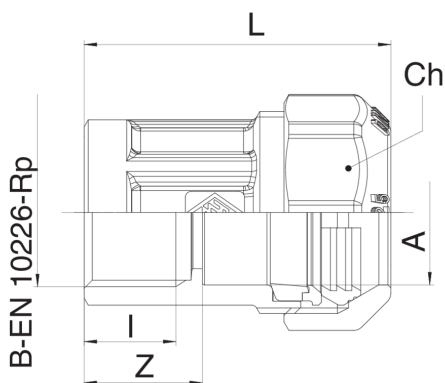

570100

Anschlussverschraubung IG mit Klemmring aus Messing.

NEW

Technische Spezifikationen

A x B	BOX	MASTER BOX	CODE	I	CH	L	Z
20 x 1/2"	30	120	5701002004	15	34	47	19,5
25 x 1/2" ²	25	100	5701002504	15	41	56	17
25 x 3/4"	20	80	5701002505	16,3	41	55,5	21
32 x 3/4" ²	20	80	5701003205	16,3	51	61	18,5
32 x 1"	16	64	5701003206	19,1	51	62	24,5
40 x 1" ²	10	40	5701004006	19,1	59	72	22
40 x 1"1/4	10	40	5701004007	21,4	59	73	27,5
50 x 1"1/4 ²	6	24	5701005007	21,4	70	81	25
50 x 1"1/2	6	24	5701005008	21,4	70	76	29,5
63 x 2"	8	16	5701006310	25,7	87	85	33,5
75 ¹ x 2"1/2	1	4	5701007512	25	-	90	30
90 ¹ x 3"	1	4	5701009014	26	-	105	32
110 x 4" ¹	1	2	57010011018	30	-	115	37

¹ With flange.

² Reduced.

Anwendungen