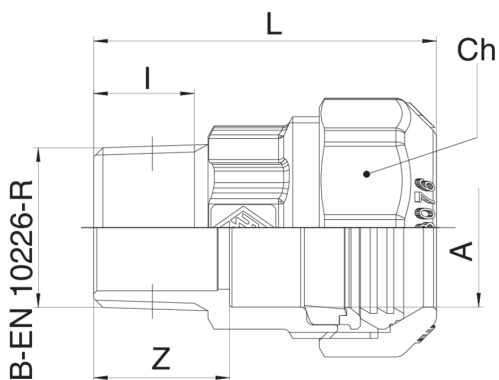

**570000**

Anschlussverschraubung AG mit Klemmring aus Messing.

**NEW**

## Technische Spezifikationen

A X B	BOX	MASTER BOX	CODE	I	CH	L	Z
20 x 1/2"	30	120	5700002004	12,5	34	47	19,5
25 x 1/2" <sup>2</sup>	30	120	5700002504	12,5	41	56	20,5
25 x 3/4"	30	120	5700002505	13,5	41	55,5	22
32 x 3/4" <sup>2</sup>	20	80	5700003205	13,5	51	62	22
32 x 1"	16	64	5700003206	15,7	51	62	25,5
32 x 1 1/4	12	48	5700003207	18,2	51	65,5	25,5
40 x 1" <sup>2</sup>	12	48	5700004006	15,7	59	72,5	25,5
40 x 1 1/4	10	40	5700004007	18,2	59	73	28
50 x 1 1/4 <sup>2</sup>	6	24	5700005007	18,2	70	82	28
50 x 1 1/2	6	24	5700005008	19,1	70	81,5	30
63 x 2"	6	12	5700006310	22,5	87	94	35
75 x 2 1/2 <sup>1</sup>	1	4	5700007512	22	-	93	35
90 x 3"	1	4	5700009014	24	-	101	38
110 x 4" <sup>1</sup>	1	2	57000011018	29	-	147	38

<sup>1</sup> With flange.

<sup>2</sup> Reduced.