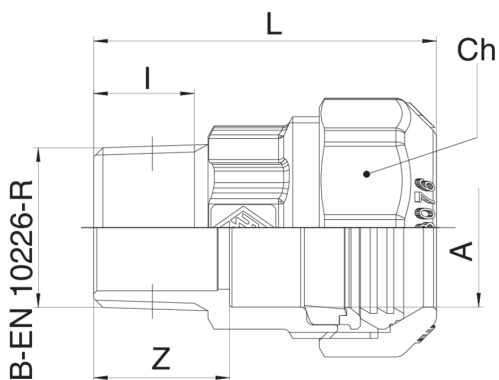

570000

Anschlussverschraubung AG mit Klemmring aus Messing.

NEW

Technische Spezifikationen

A X B	BOX	MASTER BOX	CODE	I	CH	L	Z
20 x 1/2"	30	120	5700002004	12,5	34	47	19,5
25 x 1/2" ²	30	120	5700002504	12,5	41	56	20,5
25 x 3/4"	30	120	5700002505	13,5	41	55,5	22
32 x 3/4" ²	20	80	5700003205	13,5	51	62	22
32 x 1"	16	64	5700003206	15,7	51	62	25,5
32 x 1" 1/4	12	48	5700003207	18,2	51	65,5	25,5
40 x 1" ²	12	48	5700004006	15,7	59	72,5	25,5
40 x 1" 1/4	10	40	5700004007	18,2	59	73	28
50 x 1" 1/4" ²	6	24	5700005007	18,2	70	82	28
50 x 1" 1/2	6	24	5700005008	19,1	70	81,5	30
63 x 2"	6	12	5700006310	22,5	87	94	35
75 x 2" 1/2" ¹	1	4	5700007512	22	-	93	35
90 x 3"	1	4	5700009014	24	-	101	38
110 x 4" ¹	1	2	57000011018	29	-	147	38

¹ With flange.

² Reduced.

Anwendungen