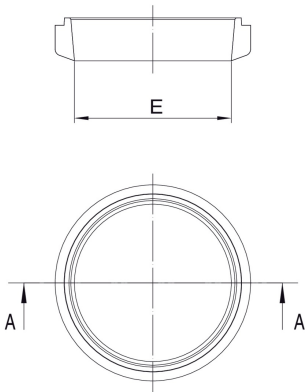

## 56RI07

Kegelstumpfförmige EPDM-Dichtung für Wasser.

**NEW**

### Technische Spezifikationen

Ø TUBO-E - Ø PIPE-E	BAG	CODE
20	1	56RI0720
25	1	56RI0725
32	1	56RI0732
40	1	56RI0740
50	1	56RI0750
63	1	56RI0763
75	1	56RI0775
90	1	56RI0790