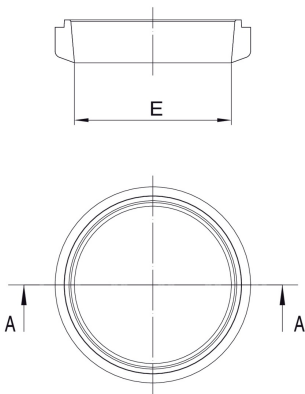

## 56RI07

Kegelstumpfförmige EPDM-Dichtung für Wasser.

**NEW**

### Technische Spezifikationen

Ø TUBO-E - Ø PIPE-E	BAG	CODE
20	1	56RI0720
25	1	56RI0725
32	1	56RI0732
40	1	56RI0740
50	1	56RI0750
63	1	56RI0763
75	1	56RI0775
90	1	56RI0790