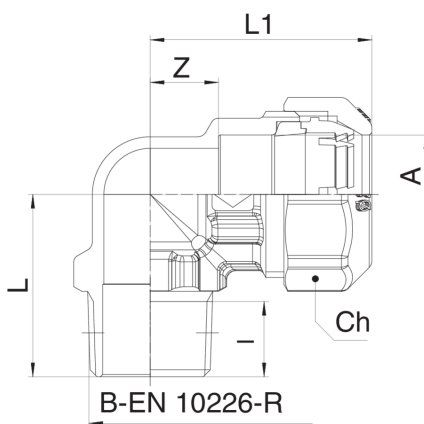

561000

Winkelanschlussverschraubung AG mit Klemmring aus POM.

NEW

Technische Spezifikationen

A X B	BOX	MASTER BOX	CODE	I	CH	L	L1	Z
20 x 1/2"	20	80	5610002004	12,5	34	42,5	33	12
25 x 1/2"	15	60	5610002504	12,5	41	51	36,2	15
25 x 3/4"	15	60	5610002505	13,5	41	51	39	16
32 x 1"	10	40	5610003206	15,7	51	58	45	17,5
40 x 1 1/4"	4	16	5610004007	18,2	59	71,5	55	23
50 x 1 1/2"	2	8	5610005008	19	70	81,5	64	28,5
63 x 2"	5	10	5610006310	22,5	87	95	75	36
75 x 2 1/2 ^{1,2}	2	4	5710007512	25	-	111	95	40
90 x 3 ^{1,2}	1	2	5710009014	25	-	133	107	42

¹ With flange.

² Art. 571000.

Anwendungen