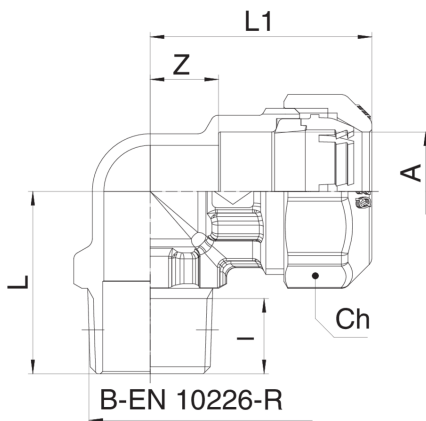

561000

Winkelanschlussverschraubung AG mit Klemmring aus POM.

NEW

Technische Spezifikationen

A X B	BOX	MASTER BOX	CODE	I	CH	L	L1	Z
20 x 1/2"	20	80	5610002004	12,5	34	42,5	33	12
25 x 1/2"	15	60	5610002504	12,5	41	51	36,2	15
25 x 3/4"	15	60	5610002505	13,5	41	51	39	16
32 x 1"	10	40	5610003206	15,7	51	58	45	17,5
40 x 1 1/4"	4	16	5610004007	18,2	59	71,5	55	23
50 x 1 1/2"	2	8	5610005008	19	70	81,5	64	28,5
63 x 2"	5	10	5610006310	22,5	87	95	75	36
75 x 2 1/2" ^{1 2}	2	4	5710007512	25	-	111	95	40
90 x 3" ^{1 2}	1	2	5710009014	25	-	133	107	42

¹ With flange.

² Art. 571000.

Anwendungen