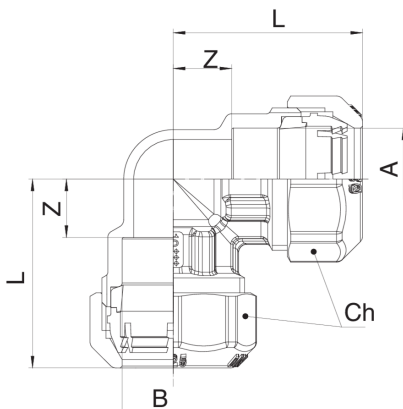

561200

Winkelverschraubung mit Klemmring aus POM.

NEW

Technische Spezifikationen

A x B	BOX	MASTER BOX	CODE	L	CH
20 x 20	20	80	56120020	43	34
25 x 25	15	60	56120025	51	41
32 x 32	8	32	56120032	58	51
40 x 40	4	16	56120040	73,5	59
50 x 50	2	8	56120050	84,5	70
63 x 63	2	4	56120063	100	87
75 x 75 ^{1 2}	1	2	57120075	116	-
90 x 90 ^{1 2}	-	1	57120090	133	-

¹ With flange.

² Art. 571200.

Anwendungen