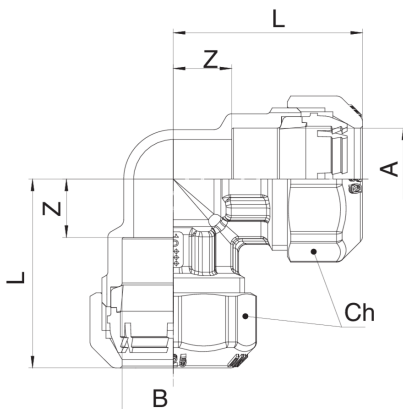

## 561200

Winkelverschraubung mit Klemmring aus POM.

**NEW**

### Technische Spezifikationen

A x B	BOX	MASTER BOX	CODE	L	CH
20 x 20	20	80	56120020	43	34
25 x 25	15	60	56120025	51	41
32 x 32	8	32	56120032	58	51
40 x 40	4	16	56120040	73,5	59
50 x 50	2	8	56120050	84,5	70
63 x 63	2	4	56120063	100	87
75 x 75 <sup>1 2</sup>	1	2	57120075	116	-
90 x 90 <sup>1 2</sup>	-	1	57120090	133	-

<sup>1</sup> With flange.

<sup>2</sup> Art. 571200.