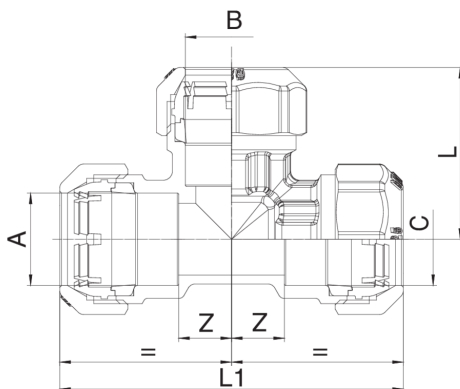

## 563200

T-Stück mit Klemmring aus POM.

**NEW**

### Technische Spezifikationen

A X B X C	BOX	MASTER BOX	CODE	CH	L	L1	Z
20 x 20 x 20	15	60	56320020	34	39,5	79	12
25 x 25 x 25	10	40	56320025	41	48	96	15
32 x 32 x 32	6	24	56320032	51	56	112	17,5
40 x 40 x 40	2	8	56320040	59	71	142	23
50 x 50 x 50	2	8	56320050	70	79,5	159	28,5
63 x 63 x 63	2	4	56320063	87	96,5	193	36
75 x 75 x 75 <sup>1 2</sup>	1	2	57320075	-	115	133	40
90 x 90 x 90 <sup>1 2</sup>	-	1	57320090	-	133	267	43

<sup>1</sup> With flange.

<sup>2</sup> Art. 573200.