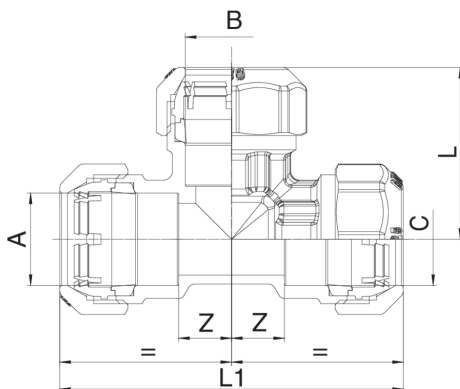

563200

T-Stück mit Klemmring aus POM.

NEW

Technische Spezifikationen

A X B X C	BOX	MASTER BOX	CODE	CH	L	L1	Z
20 x 20 x 20	15	60	56320020	34	39,5	79	12
25 x 25 x 25	10	40	56320025	41	48	96	15
32 x 32 x 32	6	24	56320032	51	56	112	17,5
40 x 40 x 40	2	8	56320040	59	71	142	23
50 x 50 x 50	2	8	56320050	70	79,5	159	28,5
63 x 63 x 63	2	4	56320063	87	96,5	193	36
75 x 75 x 75 ^{1 2}	1	2	57320075	-	115	133	40
90 x 90 x 90 ^{1 2}	-	1	57320090	-	133	267	43

¹ With flange.

² Art. 573200.

Anwendungen