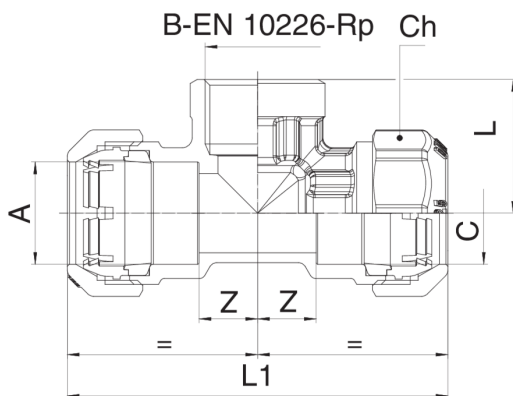

563100

T-Stück, IG am Mittelstutzen mit Klemmring aus POM.

NEW

Technische Spezifikationen

A x B x C	BOX	MASTER BOX	CODE	I	CH	L	L1	Z
A x B x 20	15	60	563100200420	15	34	29,5	79	12
A x B x 25	10	40	563100250525	16,3	41	34	96	15
A x B x 32	6	24	563100320632	19,1	51	39,5	112	17,5
A x B x 40	4	16	563100400740	21,4	59	48	142	23
A x B x 50	2	8	563100500850	21,4	70	60	159	28,5
A x B x 63	2	4	563100631063	25,7	87	73	193	36
A x B x 75 ^{1,2}	1	2	573100751275	29	-	75	226	40
A x B x 90 ^{1,2}	-	1	573100901490	32	-	75	259	43
A x B x 110 ^{1,2}	-	1	57310011018110	35	-	100	280	46

¹ With flange.

² Art. 573100.

Anwendungen