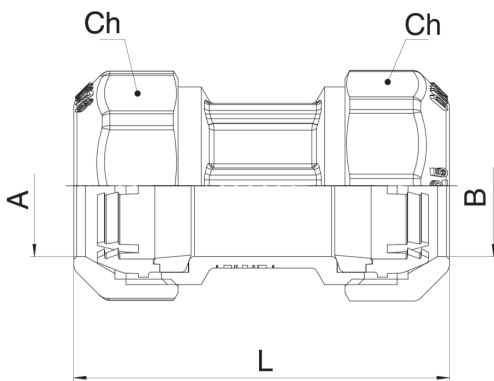

560500

Schiebemuffe mit Klemmring aus POM.

NEW

Technische Spezifikationen

A x B	BOX	MASTER BOX	CODE	L	CH
20 x 20	30	120	56050020	70	34
25 x 25	16	64	56050025	91	41
32 x 32	8	32	56050032	100	51
40 x 40	4	16	56050040	111	59
50 x 50	4	16	56050050	114,5	70
63 x 63	4	16	56050063	137,5	87
75 x 75 ¹	2	4	56050075	150	-
90 x 90 ¹	2	4	56050090	170	-

¹ With flange.

Anwendungen