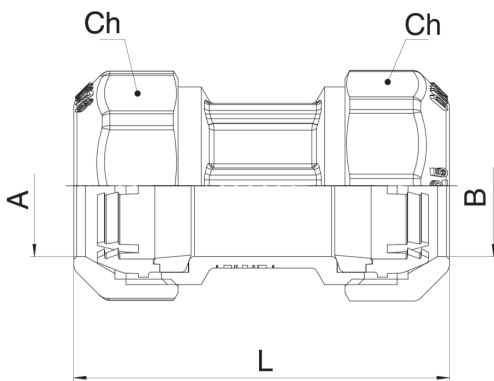

560500

Schieberventil mit Klemmring aus POM.

NEW

Technische Spezifikationen

A x B	BOX	MASTER BOX	CODE	L	CH
20 x 20	30	120	56050020	70	34
25 x 25	16	64	56050025	91	41
32 x 32	8	32	56050032	100	51
40 x 40	4	16	56050040	111	59
50 x 50	4	16	56050050	114,5	70
63 x 63	4	16	56050063	137,5	87
75 x 75 ¹	2	4	56050075	150	-
90 x 90 ¹	2	4	56050090	170	-

¹ With flange.

Anwendungen