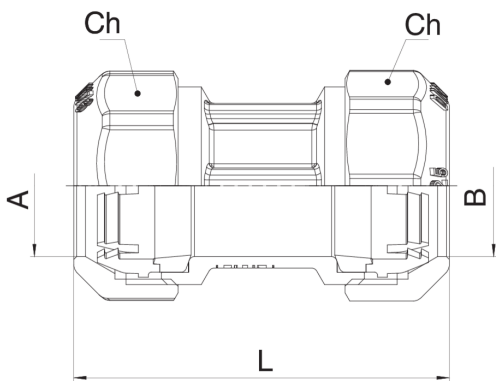

560500

Schiebemuffe mit Klemmring aus POM.

NEW

Technische Spezifikationen

A x B	BOX	MASTER BOX	CODE	L	CH
20 x 20	30	120	56050020	70	34
25 x 25	16	64	56050025	91	41
32 x 32	8	32	56050032	100	51
40 x 40	4	16	56050040	111	59
50 x 50	4	16	56050050	114,5	70
63 x 63	4	16	56050063	137,5	87
75 x 75 ¹	2	4	56050075	150	-
90 x 90 ¹	2	4	56050090	170	-

¹ With flange.

Anwendungen