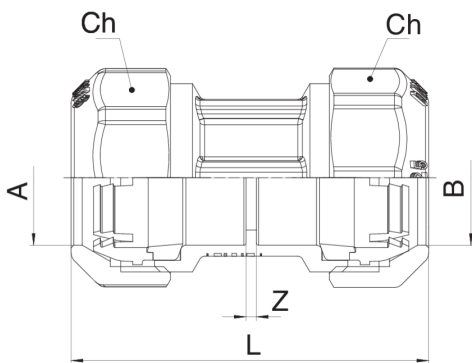

## 560200

Verbindungsstück mit Klemmring aus POM.

**NEW**

### Technische Spezifikationen

A x B	BOX	MASTER BOX	CODE	L	CH
20 x 20	30	120	56020020	70	34
25 x 25	16	64	56020025	91	41
32 x 32	8	32	56020032	100	51
40 x 40	4	16	56020040	111	59
50 x 50	4	16	56020050	114,5	70
63 x 63	4	16	56020063	137,5	87
75 x 75 <sup>1</sup>	2	4	56020075	150	-
90 x 90 <sup>1</sup>	2	4	56020090	170	-
110 x 100 <sup>1 2</sup>	1	2	570200110	221	-

<sup>1</sup> With flange.

<sup>2</sup> Art. 570200.