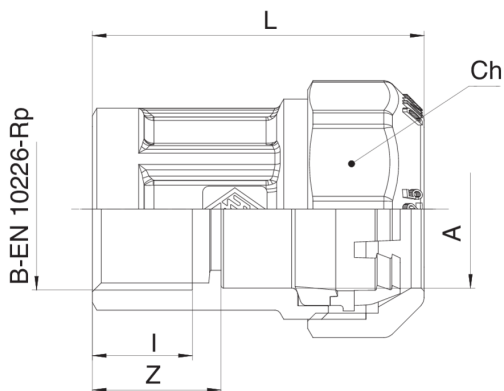

560100

Anschlussverschraubung IG mit Klemmring aus POM.

NEW

Technische Spezifikationen

A X B	BOX	MASTER BOX	CODE	I	CH	L	Z
20 x 1/2"	30	120	5601002004	15	34	47	19,5
25 x 1/2" ²	25	100	5601002504	15	41	56	17
25 x 3/4"	20	80	5601002505	16,3	41	55,5	21
32 x 3/4" ²	20	80	5601003205	16,3	51	61	18,5
32 x 1"	16	64	5601003206	19,1	51	62	24,5
40 x 1" ²	10	40	5601004006	19,1	59	72	22
40 x 1"1/4	10	40	5601004007	21,4	59	73	27,5
50 x 1"1/4 ²	6	24	5601005007	21,4	70	81	25
50 x 1"1/2	6	24	5601005008	21,4	70	76	29,5
63 x 2"	8	16	5601006310	25,7	87	85	33,5
75 x 2"1/2 ¹	1	4	5601007512	25	-	90	30
90 x 3" ¹	1	4	5601009014	26	-	105	32
110 x 4" ^{1 3}	1	2	57010011018	30	-	115	37

¹ With flange. - ² Reduced.

³ Art. 570100.

Anwendungen