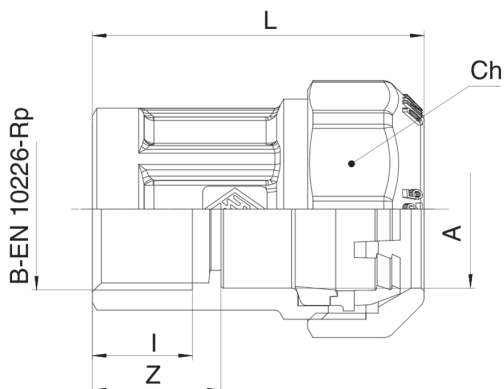

560100

Anschlussverschraubung IG mit Klemmring aus POM.

NEW

Technische Spezifikationen

A x B	BOX	MASTER BOX	CODE	I	CH	L	Z
20 x 1/2"	30	120	5601002004	15	34	47	19,5
25 x 1/2" ²	25	100	5601002504	15	41	56	17
25 x 3/4"	20	80	5601002505	16,3	41	55,5	21
32 x 3/4" ²	20	80	5601003205	16,3	51	61	18,5
32 x 1"	16	64	5601003206	19,1	51	62	24,5
40 x 1" ²	10	40	5601004006	19,1	59	72	22
40 x 1"1/4	10	40	5601004007	21,4	59	73	27,5
50 x 1"1/4" ²	6	24	5601005007	21,4	70	81	25
50 x 1"1/2	6	24	5601005008	21,4	70	76	29,5
63 x 2"	8	16	5601006310	25,7	87	85	33,5
75 x 2"1/2" ¹	1	4	5601007512	25	-	90	30
90 x 3" ¹	1	4	5601009014	26	-	105	32
110 x 4" ^{1 3}	1	2	57010011018	30	-	115	37

¹ With flange. - ² Reduced.

³ Art. 570100.

Anwendungen