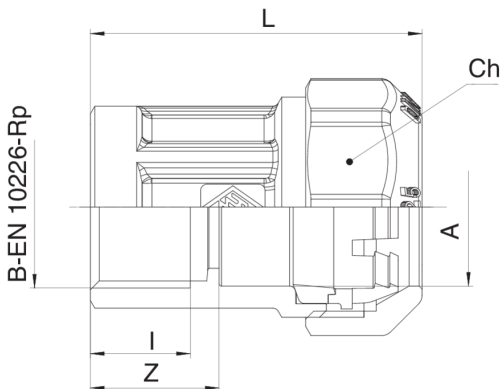

560100

Anschlussverschraubung IG mit Klemmring aus POM.

NEW

Technische Spezifikationen

A x B	BOX	MASTER BOX	CODE	I	CH	L	Z
20 x 1/2"	30	120	5601002004	15	34	47	19,5
25 x 1/2" ²	25	100	5601002504	15	41	56	17
25 x 3/4"	20	80	5601002505	16,3	41	55,5	21
32 x 3/4" ²	20	80	5601003205	16,3	51	61	18,5
32 x 1"	16	64	5601003206	19,1	51	62	24,5
40 x 1" ²	10	40	5601004006	19,1	59	72	22
40 x 1"1/4	10	40	5601004007	21,4	59	73	27,5
50 x 1"1/4" ²	6	24	5601005007	21,4	70	81	25
50 x 1"1/2	6	24	5601005008	21,4	70	76	29,5
63 x 2"	8	16	5601006310	25,7	87	85	33,5
75 x 2"1/2" ¹	1	4	5601007512	25	-	90	30
90 x 3" ¹	1	4	5601009014	26	-	105	32
110 x 4" ^{1 3}	1	2	57010011018	30	-	115	37

¹ With flange. - ² Reduced.

³ Art. 570100.

Anwendungen