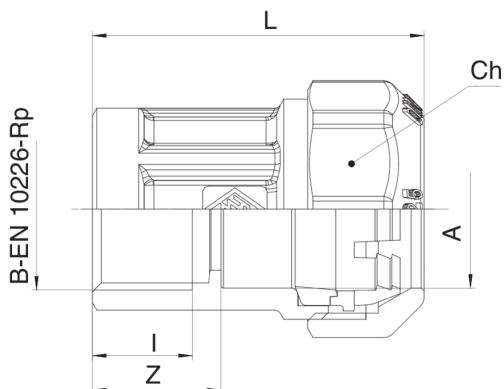

## 560100

Anschlussverschraubung IG mit Klemmring aus POM.

**NEW**

### Technische Spezifikationen

A x B	BOX	MASTER BOX	CODE	I	CH	L	Z
20 x 1/2"	30	120	5601002004	15	34	47	19,5
25 x 1/2" <sup>2</sup>	25	100	5601002504	15	41	56	17
25 x 3/4"	20	80	5601002505	16,3	41	55,5	21
32 x 3/4" <sup>2</sup>	20	80	5601003205	16,3	51	61	18,5
32 x 1"	16	64	5601003206	19,1	51	62	24,5
40 x 1" <sup>2</sup>	10	40	5601004006	19,1	59	72	22
40 x 1"1/4	10	40	5601004007	21,4	59	73	27,5
50 x 1"1/4" <sup>2</sup>	6	24	5601005007	21,4	70	81	25
50 x 1"1/2	6	24	5601005008	21,4	70	76	29,5
63 x 2"	8	16	5601006310	25,7	87	85	33,5
75 x 2"1/2" <sup>1</sup>	1	4	5601007512	25	-	90	30
90 x 3" <sup>1</sup>	1	4	5601009014	26	-	105	32
110 x 4" <sup>1 3</sup>	1	2	57010011018	30	-	115	37

<sup>1</sup> With flange. - <sup>2</sup> Reduced.

<sup>3</sup> Art. 570100.