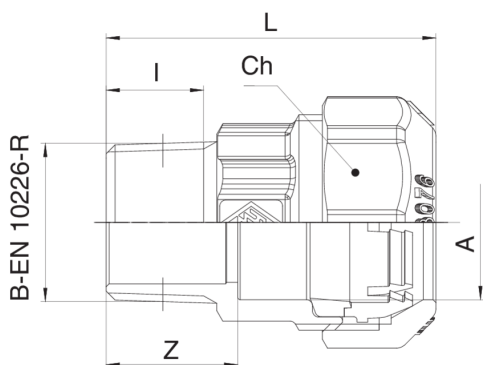

## 560000

Anschlussverschraubung AG mit Klemmring aus POM.

**NEW**

### Technische Spezifikationen

A X B	BOX	MASTER BOX	CODE	I	CH	L	Z
20 x 1/2"	30	120	5600002004	12,5	34	48	19,5
25 x 1/2"	30	120	5600002504	12,5	41	56	20,5
25 x 3/4"	30	120	5600002505	13,5	41	55,5	22
25 x 1" <sup>2</sup>	20	80	5600002506	15,7	41	58,5	22
32 x 3/4" <sup>2</sup>	20	80	5600003205	13,5	51	62	22
32 x 1"	16	64	5600003206	15,7	51	62	25,5
32 x 1" 1/4	12	48	5600003207	18,2	51	65,5	25,5
40 x 1" <sup>2</sup>	12	48	5600004006	15,7	59	72,5	25,5
40 x 1" 1/4	10	40	5600004007	18,2	59	73	28
50 x 1" 1/4 <sup>2</sup>	6	24	5600005007	18,2	70	82	28
50 x 1" 1/2	6	24	5600005008	19,1	70	81,5	30
63 x 2"	6	12	5600006310	22,5	87	94	35
75 x 2" 1/2 <sup>1</sup>	1	4	5600007512	22	-	93	35
90 x 3" <sup>1</sup>	1	4	5600009014	24	-	101	38
110 x 4" <sup>1 3</sup>	1	2	57000011018	29	-	147	38

<sup>1</sup> With flange. - <sup>2</sup> Reduced.

<sup>3</sup> Art. 570000.