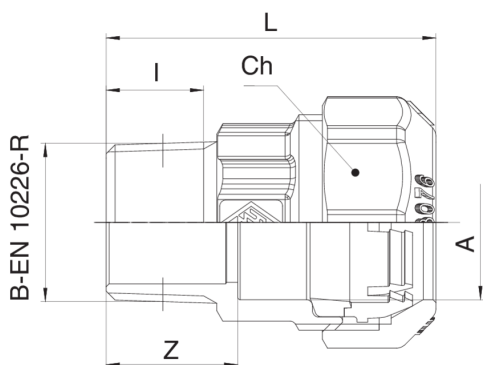

560000

Anschlussverschraubung AG mit Klemmring aus POM.

NEW

Technische Spezifikationen

A X B	BOX	MASTER BOX	CODE	I	CH	L	Z
20 x 1/2"	30	120	5600002004	12,5	34	48	19,5
25 x 1/2"	30	120	5600002504	12,5	41	56	20,5
25 x 3/4"	30	120	5600002505	13,5	41	55,5	22
25 x 1" ²	20	80	5600002506	15,7	41	58,5	22
32 x 3/4" ²	20	80	5600003205	13,5	51	62	22
32 x 1"	16	64	5600003206	15,7	51	62	25,5
32 x 1" 1/4	12	48	5600003207	18,2	51	65,5	25,5
40 x 1" ²	12	48	5600004006	15,7	59	72,5	25,5
40 x 1" 1/4	10	40	5600004007	18,2	59	73	28
50 x 1" 1/4 ²	6	24	5600005007	18,2	70	82	28
50 x 1" 1/2	6	24	5600005008	19,1	70	81,5	30
63 x 2"	6	12	5600006310	22,5	87	94	35
75 x 2" 1/2 ¹	1	4	5600007512	22	-	93	35
90 x 3" ¹	1	4	5600009014	24	-	101	38
110 x 4" ^{1 3}	1	2	57000011018	29	-	147	38

¹ With flange. - ² Reduced.

³ Art. 570000.

Anwendungen