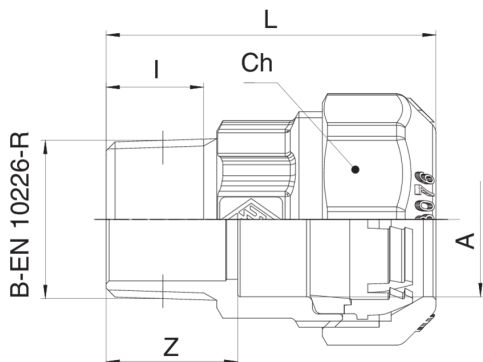

560000

Anschlussverschraubung AG mit Klemmring aus POM.

NEW

Technische Spezifikationen

A X B	BOX	MASTER BOX	CODE	I	CH	L	Z
20 x 1/2"	30	120	5600002004	12,5	34	48	19,5
25 x 1/2"	30	120	5600002504	12,5	41	56	20,5
25 x 3/4"	30	120	5600002505	13,5	41	55,5	22
25 x 1" ²	20	80	5600002506	15,7	41	58,5	22
32 x 3/4" ²	20	80	5600003205	13,5	51	62	22
32 x 1"	16	64	5600003206	15,7	51	62	25,5
32 x 1" 1/4	12	48	5600003207	18,2	51	65,5	25,5
40 x 1" ²	12	48	5600004006	15,7	59	72,5	25,5
40 x 1" 1/4	10	40	5600004007	18,2	59	73	28
50 x 1" 1/4 ²	6	24	5600005007	18,2	70	82	28
50 x 1" 1/2	6	24	5600005008	19,1	70	81,5	30
63 x 2"	6	12	5600006310	22,5	87	94	35
75 x 2" 1/2 ¹	1	4	5600007512	22	-	93	35
90 x 3" ¹	1	4	5600009014	24	-	101	38
110 x 4" ^{1 3}	1	2	57000011018	29	-	147	38

¹ With flange. - ² Reduced.

³ Art. 570000.

Anwendungen