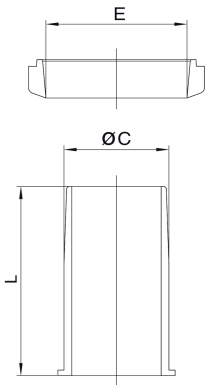

## 58RI06

Verstärkungsbüchse für PE-Gasrohr S5.

**NEW**

### Technische Spezifikationen

Ø TUBO-E - Ø PIPE-E	BAG	CODE
20	1	58RI0620
25	1	58RI0625
32	1	58RI0632
40	1	58RI0640
50	1	58RI0650
63	1	58RI0663