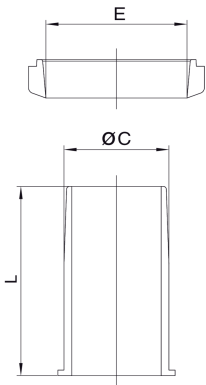

58RI06

Verstärkungsbüchse für PE-Gasrohr S5.

NEW

Technische Spezifikationen

Ø TUBO-E - Ø PIPE-E	BAG	CODE
20	1	58RI0620
25	1	58RI0625
32	1	58RI0632
40	1	58RI0640
50	1	58RI0650
63	1	58RI0663

Anwendungen