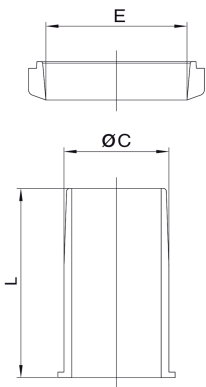

58RI06

Verstärkungsbüchse für PE-Gasrohr S5.

NEW

Technische Spezifikationen

Ø TUBO-E - Ø PIPE-E	BAG	CODE
20	1	58RI0620
25	1	58RI0625
32	1	58RI0632
40	1	58RI0640
50	1	58RI0650
63	1	58RI0663

Anwendungen