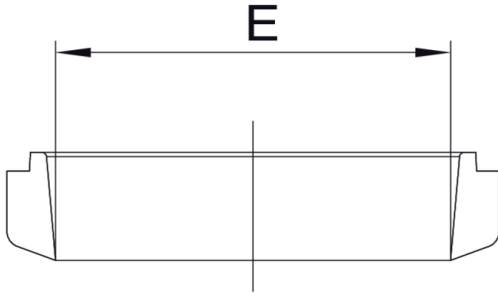

## 58RI00

Joint brevetés en plastique et gomme pour tuyaux en PE.

**NEW**

### Technische Spezifikationen

Ø TUBO-E - Ø PIPE-E	BAG	CODE
20	1	58RI0020
25	1	58RI0025
32	1	58RI0032
40	1	58RI0040
50	1	58RI0050
63	1	58RI0063