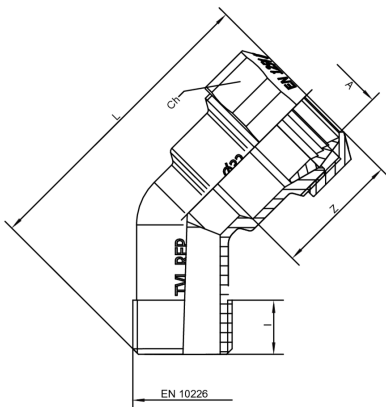

581800

Winkelanschlussverschraubung AG 45° mit Klemmring aus Schnellkupplung patentierten.

NEW

Technische Spezifikationen

A X B	BOX	MASTER BOX	CODE	I	CH	L	Z
25 x 3/4"	15	60	5818002505	16	41	120	39
32 x 1"	10	40	5818003206	18	51	130	45