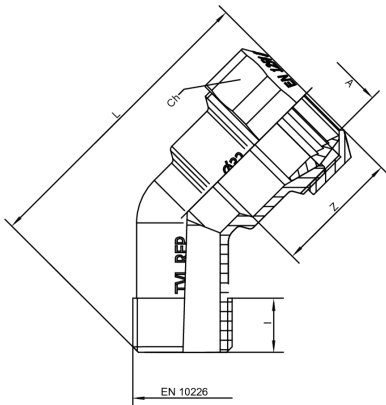

581800

Winkelanschlussverschraubung AG 45° mit Klemmring aus Schnellkupplung patentierten.

NEW

Technische Spezifikationen

A X B	BOX	MASTER BOX	CODE	I	CH	L	Z
25 x 3/4"	15	60	5818002505	16	41	120	39
32 x 1"	10	40	5818003206	18	51	130	45