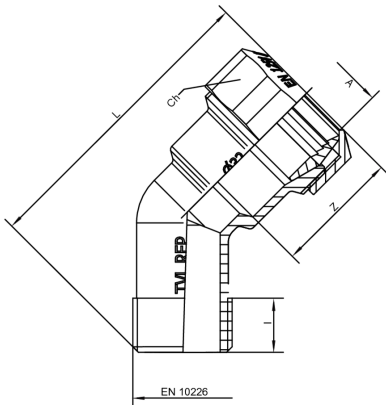

**581800**

Winkelanschlussverschraubung AG 45° mit Klemmring aus Schnellkupplung patentierten.

**NEW**

## Technische Spezifikationen

A X B	BOX	MASTER BOX	CODE	I	CH	L	Z
25 x 3/4"	15	60	5818002505	16	41	120	39
32 x 1"	10	40	5818003206	18	51	130	45