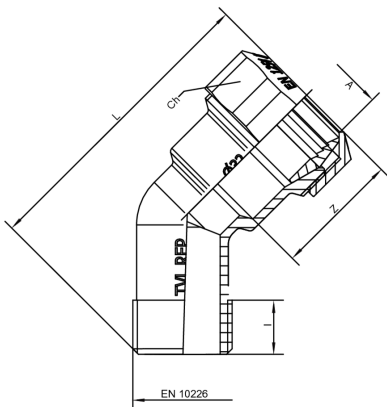

581800

Winkelanschlussverschraubung AG 45° mit Klemmring aus Schnellkupplung patentierten.

NEW

Technische Spezifikationen

A X B	BOX	MASTER BOX	CODE	I	CH	L	Z
25 x 3/4"	15	60	5818002505	16	41	120	39
32 x 1"	10	40	5818003206	18	51	130	45