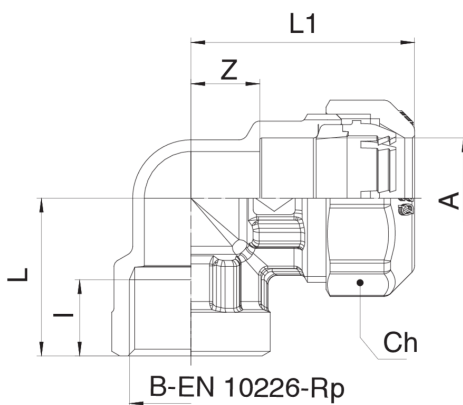

## 581100

Winkelanschlussverschraubung IG mit Klemmring aus Schnellkupplung patentierte.

**NEW**

### Technische Spezifikationen

A X B	BOX	MASTER BOX	CODE	I	CH	L	L1	Z
20 x 1/2"	20	80	5811002004	15	34	42,5	33,5	12
25 x 1/2"	15	60	5811002504	16	41	42,5	33,5	15
25 x 3/4"	15	60	5811002505	16,3	41	51	39,25	17,5
32 x 1"	10	40	5811003206	19,1	51	58	47	18
32 x 3/4"	10	40	5811003205	16,3	51	58	44	18
40 x 1"1/4	4	16	5811004007	21,4	59	73,5	56,5	23
50 x 1"1/2	2	8	5811005008	21,4	70	84,5	62,5	28,5
63 x 2"	5	10	5811006310	25,7	87	100	76	36