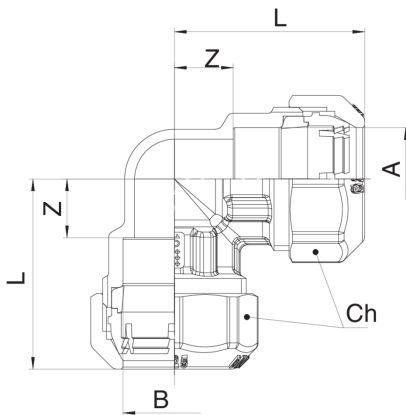

## 581200

Winkelverschraubung mit Klemmring aus Schnellkupplung patentierten.

**NEW**

### Technische Spezifikationen

A X B	BOX	MASTER BOX	CODE	L	CH
20 x 20	20	80	58120020	43	34
25 x 25	15	60	58120025	51	41
32 x 32	8	32	58120032	58	51
40 x 40	4	16	58120040	73,5	59
50 x 50	2	8	58120050	84,5	70
63 x 63	2	4	58120063	100	87