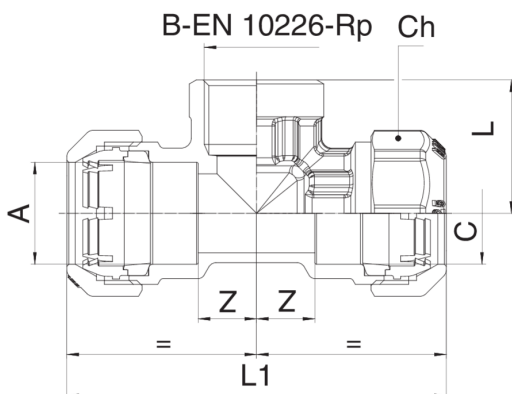

## 583100

T-Stück, IG am Mittelstutzen mit Klemmring aus Schnellkupplung patentierten.

**NEW**

### Technische Spezifikationen

A x B	BOX	MASTER BOX	CODE	I	CH	L	L1	Z
20 x 1/2"	15	60	583100200420	15	34	29,5	79	12
25 x 3/4"	10	40	583100250525	16,3	41	34	96	15
32 x 1"	6	24	583100320632	19,1	51	39,5	112	17,5
40 x 1 1/4"	4	16	583100400740	21,4	59	48	142	23
50 x 1 1/2"	2	8	583100500850	21,4	70	60	159	28,5
63 x 2"	2	4	583100631063	25,7	87	73	193	36