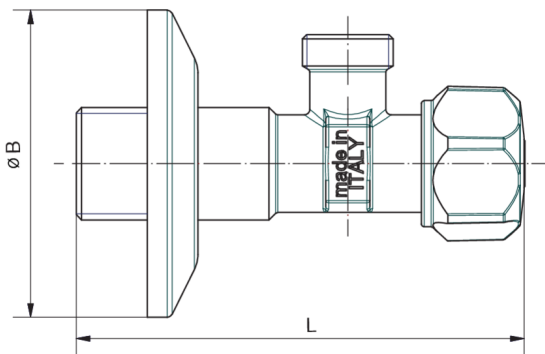

4948

Eck-Ventil poliert verchromt.

NEW

Technische Spezifikationen

ØP	L	ØB	KV	PN	KG
8	85	56	4,3	10	0,138
8	85	56	4,3	10	0,138

Anwendungen