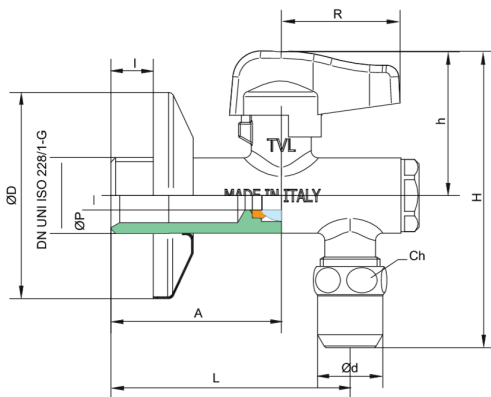

## 4945

Eck-Kugelhahn mit Filter und Verbindungsstück 90°, poliert verchromt, Metallhebel.

**NEW**

### Technische Spezifikationen

ØP	A	ØD	I	L	D	R	H	KV	PN	KG
8	47	10	11	66	57	35	82	4,3	10	0,216