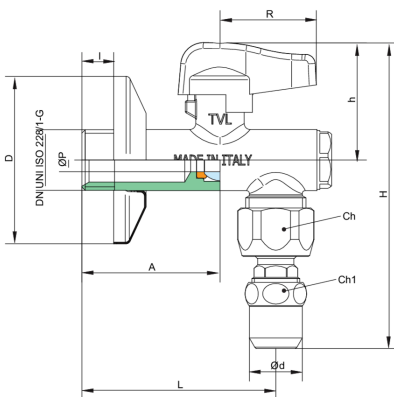

## 4943

Eck-Kugelhahn mit Filter und gelenkig Verbindungsstück, poliert verchromt, Metallhebel.

**NEW**

### Technische Spezifikationen

ØP	A	ØD	I	L	D	R	H	KV	PN	KG
8	47	10	11	66	57	35	104	4,3	10	0,268