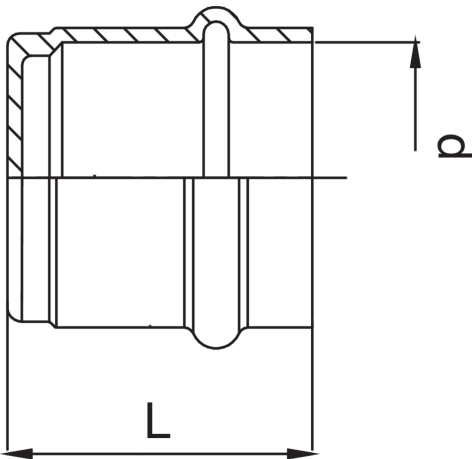

Verschlusskappe I aus Kupfer.

## Technische Spezifikationen

D	BAG	MASTER BOX	CODE	L
12	10	100	RS9301012000000	21
15	10	400	RS9301015000000	25
18	10	300	RS9301018000000	26
22	10	200	RS9301022000000	27
28	10	100	RS9301028000000	28
35	5	70	RS9301035000000	30
42	5	40	RS9301042000000	40
54	5	30	RS9301054000000	45