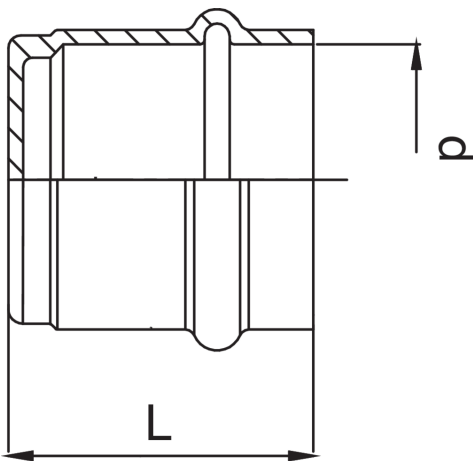

Verschlusskappe I aus Kupfer.

Technische Spezifikationen

D	BAG	MASTER BOX	CODE	L
12	10	100	RS9301012000000	21
15	10	400	RS9301015000000	25
18	10	300	RS9301018000000	26
22	10	200	RS9301022000000	27
28	10	100	RS9301028000000	28
35	5	70	RS9301035000000	30
42	5	40	RS9301042000000	40
54	5	30	RS9301054000000	45