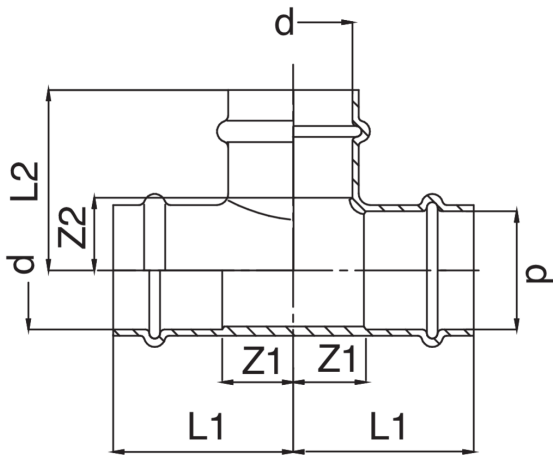

T-Stück I/I/I aus Kupfer.

## Technische Spezifikationen

D	BAG	MASTER BOX	CODE	L1	L2	Z1	Z2
12	10	150	RS9130012012012	29	29	11	11
15	10	100	RS9130015015015	41	33	19	11
18	5	50	RS9130018018018	42	35	19	12
22	5	40	RS9130022022022	45	39	21	15
28	5	35	RS9130028028028	48	46	23	21
35	5	20	RS9130035035035	53	48	27	22
42	1	10	RS9130042042042	65	65	29	29
54	1	8	RS9130054054054	75	75	35	35