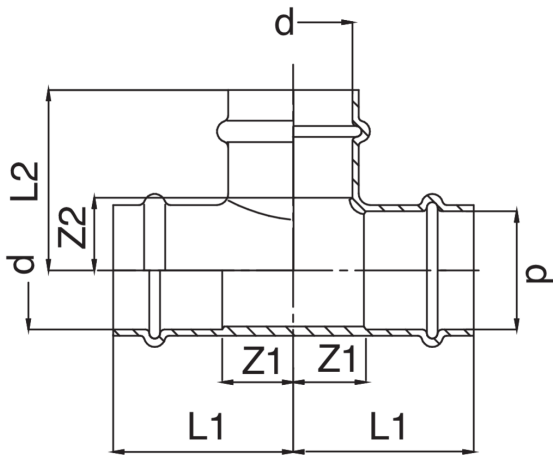

T-Stück I/I/I aus Kupfer.

Technische Spezifikationen

D	BAG	MASTER BOX	CODE	L1	L2	Z1	Z2
12	10	150	RS9130012012012	29	29	11	11
15	10	100	RS9130015015015	41	33	19	11
18	5	50	RS9130018018018	42	35	19	12
22	5	40	RS9130022022022	45	39	21	15
28	5	35	RS9130028028028	48	46	23	21
35	5	20	RS9130035035035	53	48	27	22
42	1	10	RS9130042042042	65	65	29	29
54	1	8	RS9130054054054	75	75	35	35