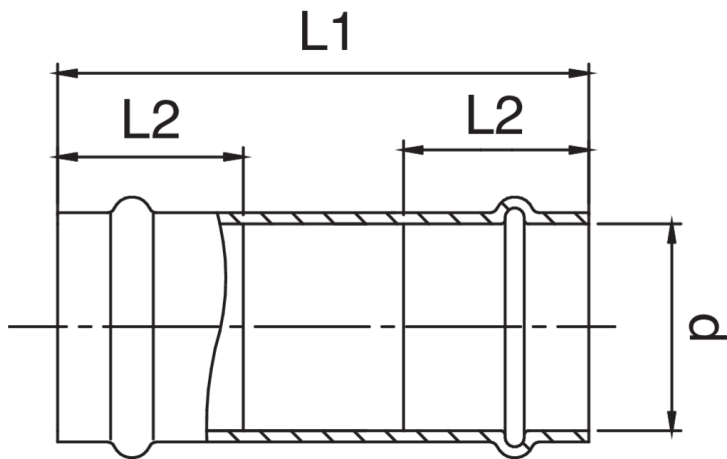

Schiebemuffe 1/1 aus Kupfer.

Technische Spezifikationen

D	BAG	MASTER BOX	CODE	L1	L2
12	10	150	RS9271012012000	58	18
15	10	100	RS9271015015000	82	22
18	10	100	RS9271018018000	92	23
22	10	60	RS9271022022000	97	24
28	5	40	RS9271028028000	107	25
35	5	30	RS9271035035000	114	26
42	1	15	RS9271042042000	142	41
54	1	10	RS9271054054000	163	45