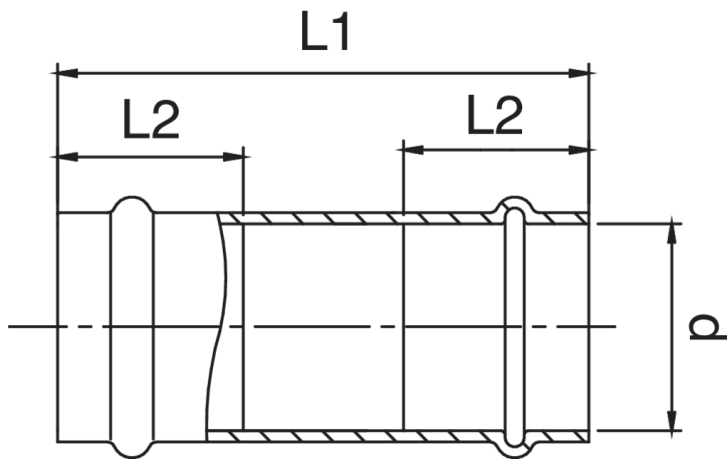

Schiebemuffe I/I aus Kupfer.

## Technische Spezifikationen

D	BAG	MASTER BOX	CODE	L1	L2
12	10	150	RS9271012012000	58	18
15	10	100	RS9271015015000	82	22
18	10	100	RS9271018018000	92	23
22	10	60	RS9271022022000	97	24
28	5	40	RS9271028028000	107	25
35	5	30	RS9271035035000	114	26
42	1	15	RS9271042042000	142	41
54	1	10	RS9271054054000	163	45