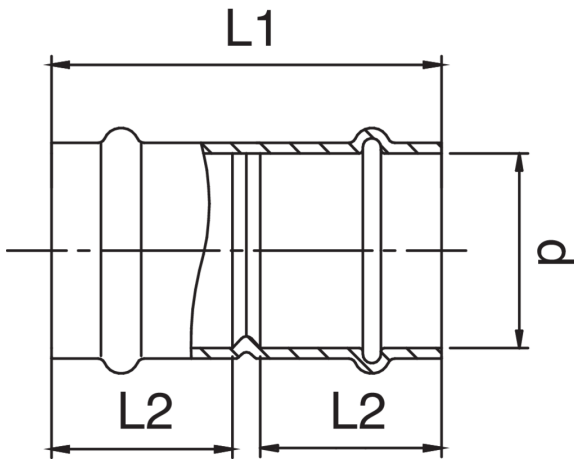

Muffe I/I aus Kupfer.

Technische Spezifikationen

D	BAG	MASTER BOX	CODE	L1	L2
12	10	300	RS9270012012000	40	18
15	10	200	RS9270015015000	49	22
18	10	150	RS9270018018000	52	23
22	10	100	RS9270022022000	53	24
28	10	60	RS9270028028000	57	25
35	5	40	RS9270035035000	62	26
42	5	25	RS9270042042000	78	36
54	1	15	RS9270054054000	93	40

Big-size, Artikel RR9270, ist verfügbar.

Anwendungen