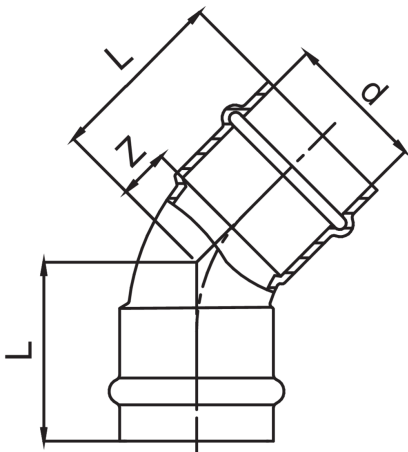

Bogen 45° l/l aus Kupfer.

Technische Spezifikationen

D	BAG	MASTER BOX	CODE	L	Z
12	10	250	RS9041012012000	25	7
15	10	200	RS9041015015000	29	7
18	10	150	RS9041018018000	31	8
22	10	80	RS9041022022000	34	10
28	5	60	RS9041028028000	38	13
35	5	40	RS9041035035000	43	17
42	5	20	RS9041042042000	53	17
54	1	10	RS9041054054000	68	28