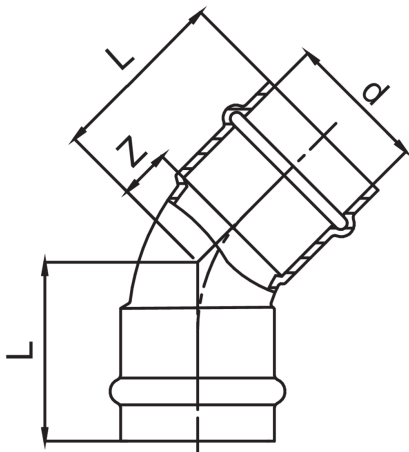

Bogen 45° l/l aus Kupfer.

Technische Spezifikationen

D	BAG	MASTER BOX	CODE	L	Z
12	10	250	RS9041012012000	25	7
15	10	200	RS9041015015000	29	7
18	10	150	RS9041018018000	31	8
22	10	80	RS9041022022000	34	10
28	5	60	RS9041028028000	38	13
35	5	40	RS9041035035000	43	17
42	5	20	RS9041042042000	53	17
54	1	10	RS9041054054000	68	28