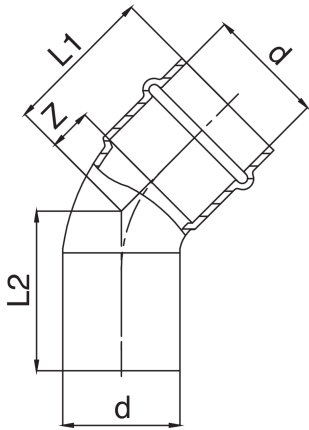

Bogen 45° I/A aus Kupfer.

Technische Spezifikationen

D	BAG	MASTER BOX	CODE	L1	L2	Z
12	10	250	RS9040012012000	25	26	7
15	10	200	RS9040015015000	29	30	7
18	10	150	RS9040018018000	31	32	8
22	10	100	RS9040022022000	34	36	10
28	5	60	RS9040028028000	38	40	13
35	5	40	RS9040035035000	43	45	17
42	5	20	RS9040042042000	53	55	17
54	1	10	RS9040054054000	68	70	28