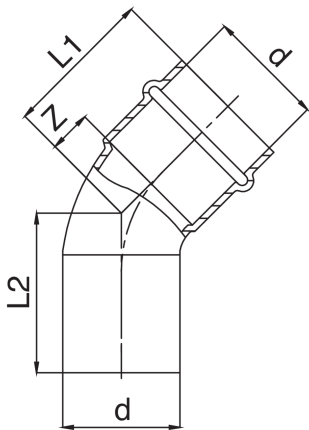

Bogen 45° I/A aus Kupfer.

## Technische Spezifikationen

D	BAG	MASTER BOX	CODE	L1	L2	Z
12	10	250	RS9040012012000	25	26	7
15	10	200	RS9040015015000	29	30	7
18	10	150	RS9040018018000	31	32	8
22	10	100	RS9040022022000	34	36	10
28	5	60	RS9040028028000	38	40	13
35	5	40	RS9040035035000	43	45	17
42	5	20	RS9040042042000	53	55	17
54	1	10	RS9040054054000	68	70	28