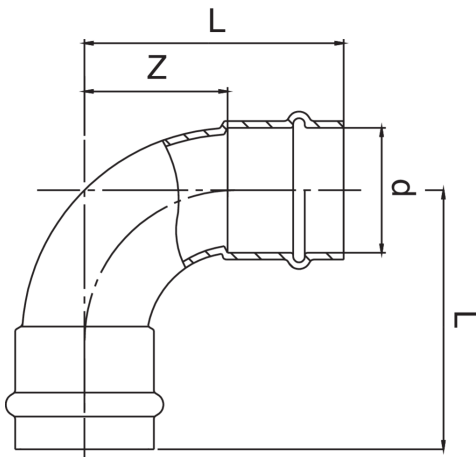

Bogen 90° I/I aus Kupfer.

## Technische Spezifikationen

D	BAG	MASTER BOX	CODE	L	Z
12	10	250	RS9002012012000	33	15
15	10	150	RS9002015015000	40	18
18	10	100	RS9002018018000	45	22
22	10	60	RS9002022022000	47	23
28	5	40	RS9002028028000	59	34
35	5	30	RS9002035035000	68	42
42	1	10	RS9002042042000	87	51
54	1	7	RS9002054054000	105	65