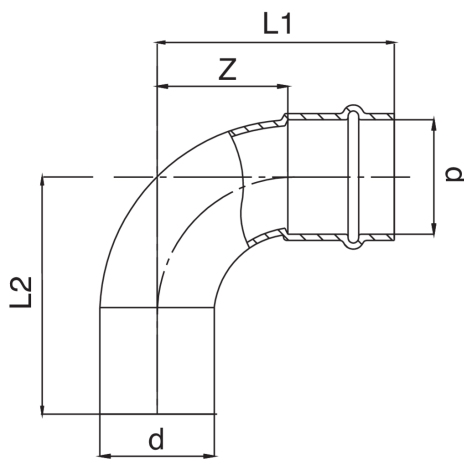

Bogen 90° I/A aus Kupfer.

Technische Spezifikationen

D	BAG	MASTER BOX	CODE	L1	L2	Z
12	10	300	RS9001012012000	33	34	15
15	10	200	RS9001015015000	40	42	18
18	10	150	RS9001018018000	45	47	22
22	10	80	RS9001022022000	51	52	27
28	5	40	RS9001028028000	59	61	34
35	5	30	RS9001035035000	68	70	42
42	1	10	RS9001042042000	87	88	51
54	1	7	RS9001054054000	105	107	65