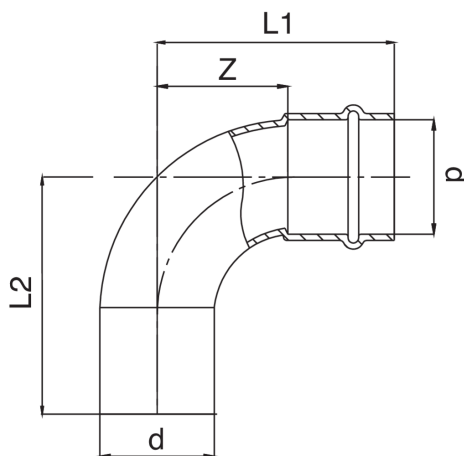

Bogen 90° I/A aus Kupfer.

## Technische Spezifikationen

D	BAG	MASTER BOX	CODE	L1	L2	Z
12	10	300	RS9001012012000	33	34	15
15	10	200	RS9001015015000	40	42	18
18	10	150	RS9001018018000	45	47	22
22	10	80	RS9001022022000	51	52	27
28	5	40	RS9001028028000	59	61	34
35	5	30	RS9001035035000	68	70	42
42	1	10	RS9001042042000	87	88	51
54	1	7	RS9001054054000	105	107	65