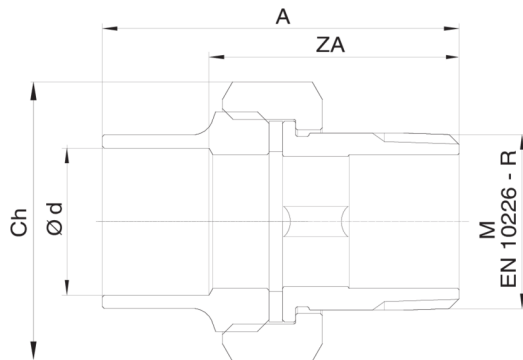

## B4331G

Rohrverschraubung flachdichtend mit A Gewinde.

### Technische Spezifikationen

Ø D X M	BAG	MASTER BOX	CODE	A	ZA	CH
12 x 3/8"	10	100	B4331GA38012000	42	23,6	24
12 x 1/2"	10	100	B4331GA12012000	43	22,9	24
15 x 3/8"	10	100	B4331GA38015000	44,5	23,8	30
15 x 1/2"	10	100	B4331GA12015000	46,5	25,3	30
18 x 1/2"	10	100	B4331GA12018000	46,5	23,3	37
18 x 3/4"	10	60	B4331GA34018000	52,5	28,3	37
22 x 3/4"	10	60	B4331GA34022000	53,5	26,3	37
28 x 1"	10	40	B4331GB01028000	65,5	33,8	46
35 x 1"1/4	5	25	B4331GB14035000	77	36,8	52