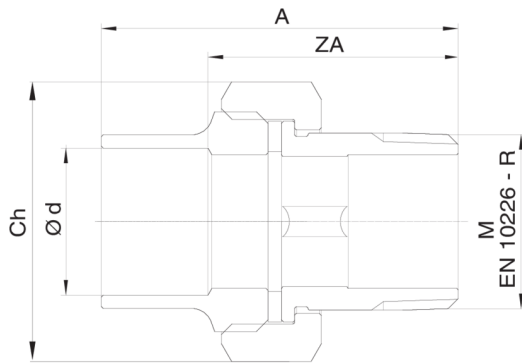

B4331G

Rohrverschraubung flachdichtend mit A Gewinde.

Technische Spezifikationen

Ø D X M	BAG	MASTER BOX	CODE	A	ZA	CH
12 x 3/8"	10	100	B4331GA38012000	42	23,6	24
12 x 1/2"	10	100	B4331GA12012000	43	22,9	24
15 x 3/8"	10	100	B4331GA38015000	44,5	23,8	30
15 x 1/2"	10	100	B4331GA12015000	46,5	25,3	30
18 x 1/2"	10	100	B4331GA12018000	46,5	23,3	37
18 x 3/4"	10	60	B4331GA34018000	52,5	28,3	37
22 x 3/4"	10	60	B4331GA34022000	53,5	26,3	37
28 x 1"	10	40	B4331GB01028000	65,5	33,8	46
35 x 1"1/4	5	25	B4331GB14035000	77	36,8	52