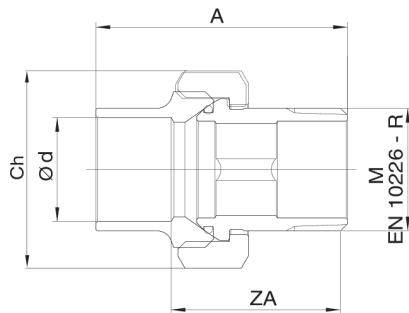

B4341O

Rohrverschraubung flachdichtend + OR mit A Gewinde.

Technische Spezifikationen

Ø D X M	BAG	MASTER BOX	CODE	A	ZA	CH
14 x 1/2"	10	100	B4341OA12014000	46,5	36	30
16 x 1/2"	10	100	B4341OA12016000	46,2	23	30
18 x 1/2"	10	100	B4341OA12018000	45,4	21,2	37
18 x 3/4"	5	30	B4341OA34018000	52,5	27,8	37
22 x 3/4"	5	70	B4341OA34022000	53,4	26,2	37
28 x 1"	5	40	B4341OB01028000	64,6	32,9	46
35 x 1 1/4"	5	25	B4341OB14035000	76,5	50,5	52
42 x 1 1/2"	1	20	B4341OB12042000	92,7	64	64
54 x 2"	1	20	B4341OC02054000	96,5	41,2	82