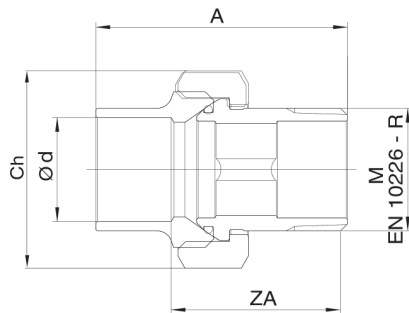

B4341O

Rohrverschraubung flachdichtend + OR mit A Gewinde.

Technische Spezifikationen

Ø D X M	BAG	MASTER BOX	CODE	A	ZA	CH
14 x 1/2"	10	100	B4341OA12014000	46,5	36	30
16 x 1/2"	10	100	B4341OA12016000	46,2	23	30
18 x 1/2"	10	100	B4341OA12018000	45,4	21,2	37
18 x 3/4"	5	30	B4341OA34018000	52,5	27,8	37
22 x 3/4"	5	70	B4341OA34022000	53,4	26,2	37
28 x 1"	5	40	B4341OB01028000	64,6	32,9	46
35 x 1 1/4	5	25	B4341OB14035000	76,5	50,5	52
42 x 1 1/2	1	20	B4341OB12042000	92,7	64	64
54 x 2"	1	20	B4341OC02054000	96,5	41,2	82