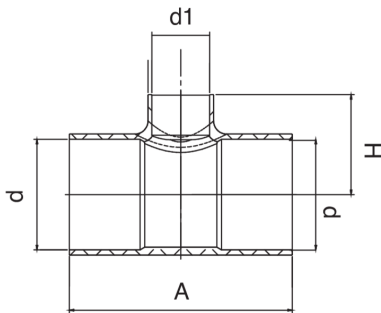

RR5130

T-Stück reduziert zentrale symmetrical Seite I/I/.

Technische Spezifikationen

D X D1 X D	BAG	MASTER BOX	CODE	A	H
52 x 32 x 52	5	10	RR5130052032052	100	52
52 x 42 x 52	1	10	RR5130052042052	110	55
54 x 15 x 54	1	10	RR5130054015054	82	42
54 x 18 x 54	5	20	RR5130054018054	86	42
54 x 22 x 54	5	20	RR5130054022054	90	46
54 x 28 x 54	5	25	RR5130054028054	94	47,5
54 x 35 x 54	1	10	RR5130054035054	101	52,5
54 x 42 x 54	1	10	RR5130054042054	110	57
64 x 42 x 64	1	10	RR5130064042064	120	68
64 x 54 x 64	1	18	RR5130064054064	131	74
76 x 35 x 76	1	15	RR5130076035076	127	68
76 x 42 x 76	1	5	RR5130076042076	128	73
76 x 54 x 76	1	12	RR5130076054076	135	77
89 x 76 x 89	1	5	RR5130089076089	171	87,5
108 x 76 x 108	1	5	RR5130108076108	186	98,5
108 x 89 x 108	1	3	RR5130108089108	200	105