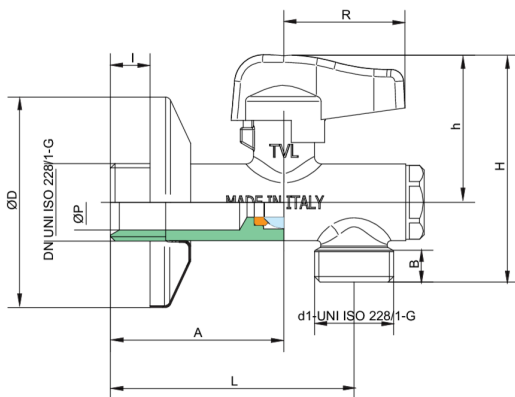

4944

Eck-Kugelhahn mit Filter, poliert verchromt, Metallhebel.

NEW

Technische Spezifikationen

ØP	A	B	I	L	D	R	H	KV	PN	KG
8	35	10	13	66	57	35	61	4,3	10	0,225
8	47	10	11	66	57	35	61	4,3	10	0,194

Anwendungen

DRINKING
WATER