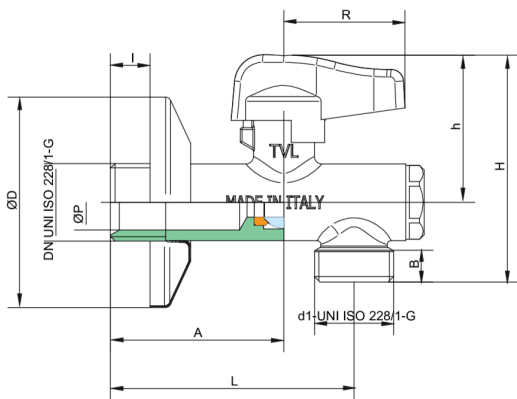

4944

Eck-Kugelhahn mit Filter, poliert verchromt, Metallhebel.

NEW

Technische Spezifikationen

ØP	A	B	I	L	D	R	H	KV	PN	KG
8	35	10	13	66	57	35	61	4,3	10	0,225
8	47	10	11	66	57	35	61	4,3	10	0,194

Anwendungen

DRINKING
WATER