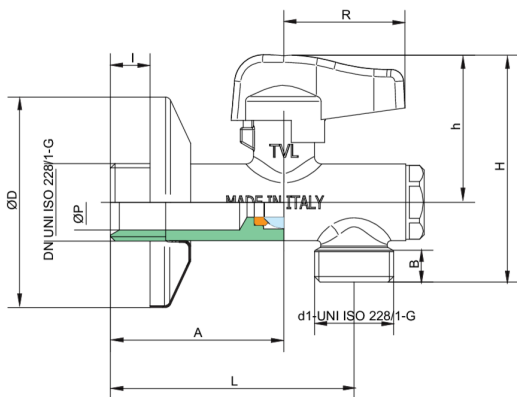

4944

Eck-Kugelhahn mit Filter, poliert verchromt, Metallhebel.

NEW

Technische Spezifikationen

ØP	A	B	I	L	D	R	H	KV	PN	KG
8	35	10	13	66	57	35	61	4,3	10	0,225
8	47	10	11	66	57	35	61	4,3	10	0,194

Anwendungen

DRINKING
WATER