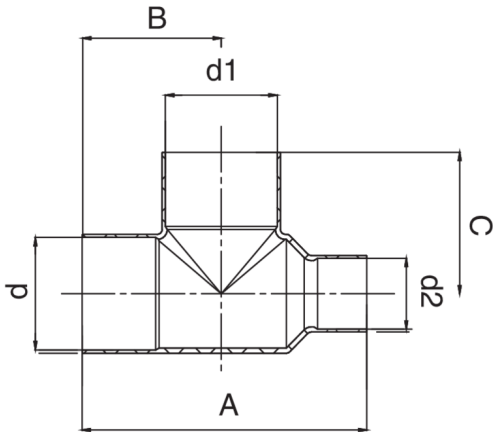

RG5130

T-Stück reduziert Seite I/I/.

Technische Spezifikationen

D X D1 X D2	BAG	MASTER BOX	CODE	A	B	C
28 x 22 x 22	5	50	RG5130028022022	67	33	33
28 x 28 x 22	10	100	RG5130028028022	70	35	35
35 x 22 x 22	5	80	RG5130035022022	72	36	35
35 x 28 x 28	5	20	RG5130035028028	76	38	38
35 x 35 x 28	5	20	RG5130035035028	87	43	44
42 x 28 x 35	5	50	RG5130042028035	85	43	42
42 x 35 x 35	5	20	RG5130042035035	94	47	48
54 x 35 x 42	1	10	RG5130054035042	102	51	52
54 x 42 x 42	1	10	RG5130054042042	110	55	56
54 x 54 x 42	1	15	RG5130054054042	126	61	62