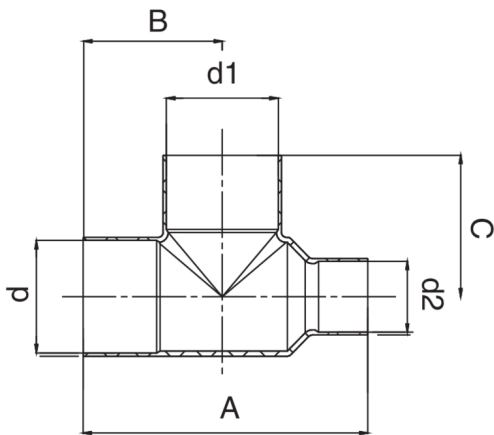

RG5130

T-Stück reduziert Seite I/I/.

Technische Spezifikationen

D X D1 X D2	BAG	MASTER BOX	CODE	A	B	C
28 x 22 x 22	5	50	RG5130028022022	67	33	33
28 x 28 x 22	10	100	RG5130028028022	70	35	35
35 x 22 x 22	5	80	RG5130035022022	72	36	35
35 x 28 x 28	5	20	RG5130035028028	76	38	38
35 x 35 x 28	5	20	RG5130035035028	87	43	44
42 x 28 x 35	5	50	RG5130042028035	85	43	42
42 x 35 x 35	5	20	RG5130042035035	94	47	48
54 x 35 x 42	1	10	RG5130054035042	102	51	52
54 x 42 x 42	1	10	RG5130054042042	110	55	56
54 x 54 x 42	1	15	RG5130054054042	126	61	62