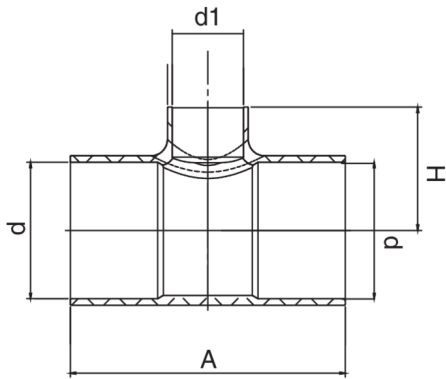

RG5130

T-Stück reduziert zentrale symmetrical Seite I/I/.

Technische Spezifikationen

D X D1 X D	BAG	MASTER BOX	CODE	A	H
28 x 18 x 28	10	100	RG5130028018028	68	34
35 x 22 x 35	5	80	RG5130035022035	75	37,5
35 x 28 x 35	5	70	RG5130035028035	78	38
42 x 22 x 42	5	60	RG5130042022042	85	40
42 x 35 x 42	2	16	RG5130042035042	93	46