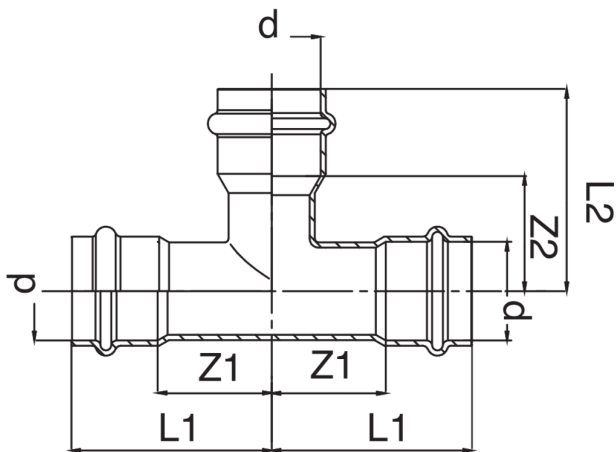

T-Stück I/I.

## Technische Spezifikationen

D	BAG	MASTER BOX	CODE	L1	L2	Z1	Z2
15	5	40	ZX0130015015015	42	44	20	22
18	5	50	ZX0130018018018	46	49	23	26
22	5	30	ZX0130022022022	49	53	25	29
28	5	20	ZX0130028028028	56	57	31	34
35	1	15	ZX0130035035035	66	63	42	37
42	1	10	ZX0130042042042	78	76	44	40
54	1	5	ZX0130054054054	82	92	42	51