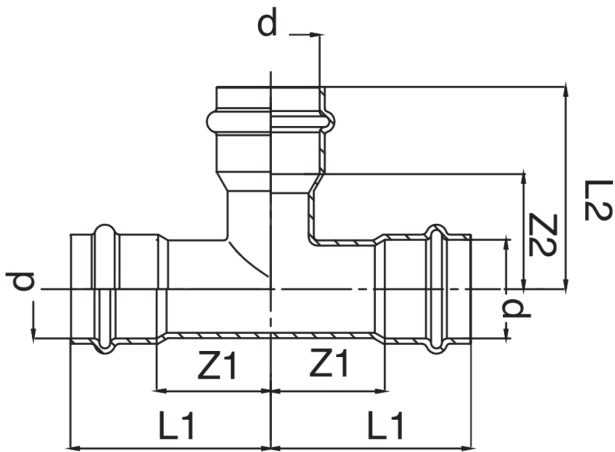

T-Stück I/II.

Technische Spezifikationen

D	BAG	MASTER BOX	CODE	L1	L2	Z1	Z2
15	5	40	ZX0130015015015	42	44	20	22
18	5	50	ZX0130018018018	46	49	23	26
22	5	30	ZX0130022022022	49	53	25	29
28	5	20	ZX0130028028028	56	57	31	34
35	1	15	ZX0130035035035	66	63	42	37
42	1	10	ZX0130042042042	78	76	44	40
54	1	5	ZX0130054054054	82	92	42	51

Big-size, Artikel AX0130, ist verfügbar.

Anwendungen