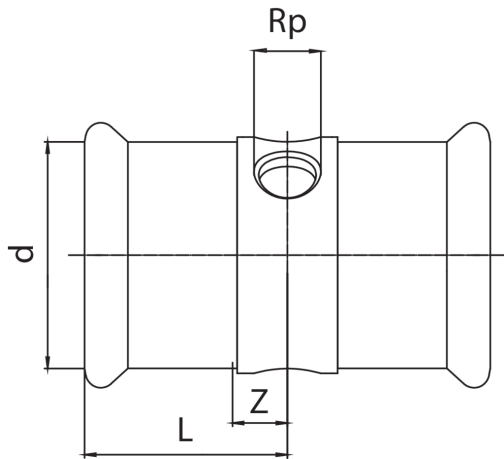

Technische Spezifikationen

D X RP	BAG	MASTER BOX	CODE	L	Z
76,1" x 1/2"	1	4	RB8135076A12076	65	14
88,9" x 3/4"	1	1	RB8135089A34089	80	18
108" x 3/4"	1	1	RB8135108A34108	85	18

Anwendungen