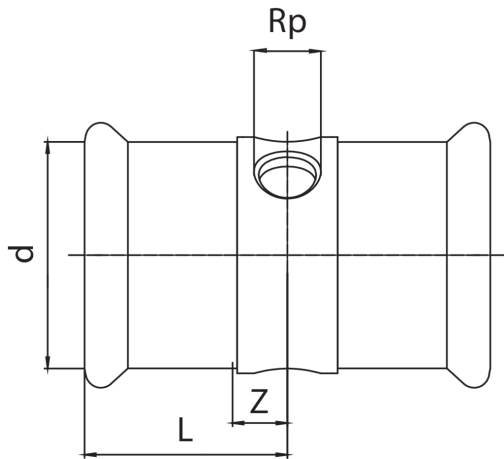

## Technische Spezifikationen

D X RP	BAG	MASTER BOX	CODE	L	Z
76,1" x 1/2"	1	4	RB8135076A12076	65	14
88,9" x 3/4"	1	1	RB8135089A34089	80	18
108" x 3/4"	1	1	RB8135108A34108	85	18