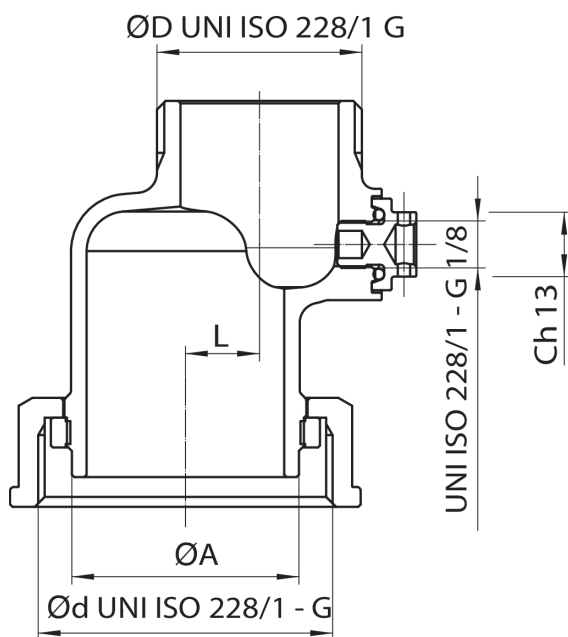

9563

Ekzentrischer Gaszähler Adapter mit Anschluss für Druckmessung (Breite 250-280 mm).

Technische Spezifikationen

ØD X Ød	BOX	MASTER BOX	CODE	ØA	CH	L	I	H	KG
1"1/4 x 2"	6	12	9563630001	46	63	15	10,5	70	0,59
2" x 2"	6	12	9563720001	46	63	15	13	70	0,72