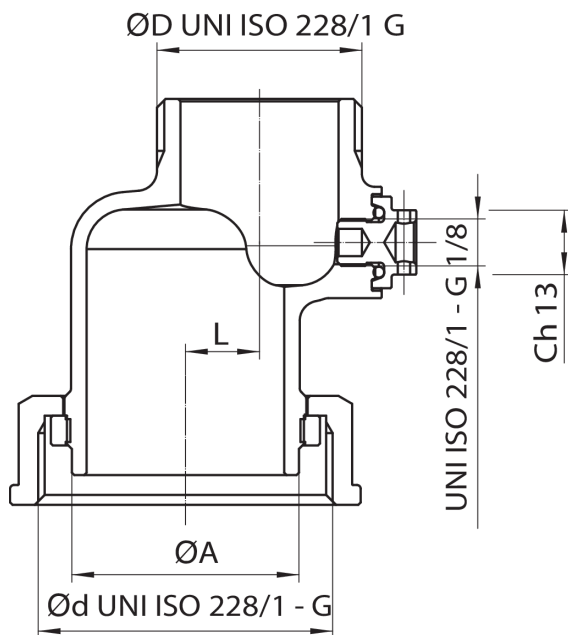

## 9563

Ekzentrischer Gaszähler Adapter mit Anschluss für Druckmessung (Breite 250-280 mm).

### Technische Spezifikationen

ØD X Ød	BOX	MASTER BOX	CODE	ØA	CH	L	I	H	KG
1"1/4 x 2"	6	12	9563630001	46	63	15	10,5	70	0,59
2" x 2"	6	12	9563720001	46	63	15	13	70	0,72