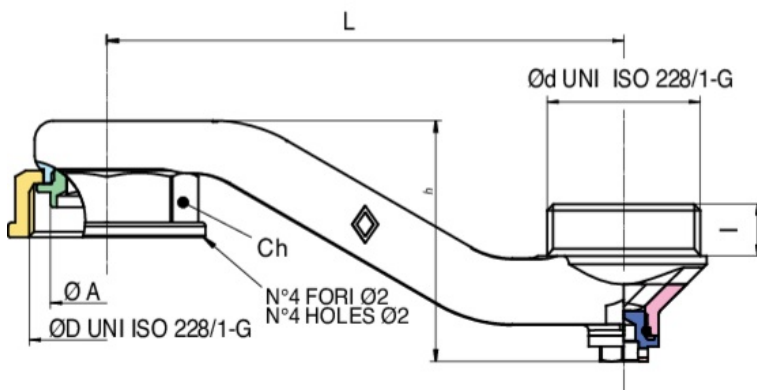

9563

Gaszähler Adapter mit Anschluss für Druckmessung
(Breite 110-250 mm).

Technische Spezifikationen

ØD X ØD	BOX	MASTER BOX	CODE	ØA	CH	I	L	H
1"1/4 x 1"1/4	15	30	9563350000	30,5	46	14	140	65

Anwendungen

GAS