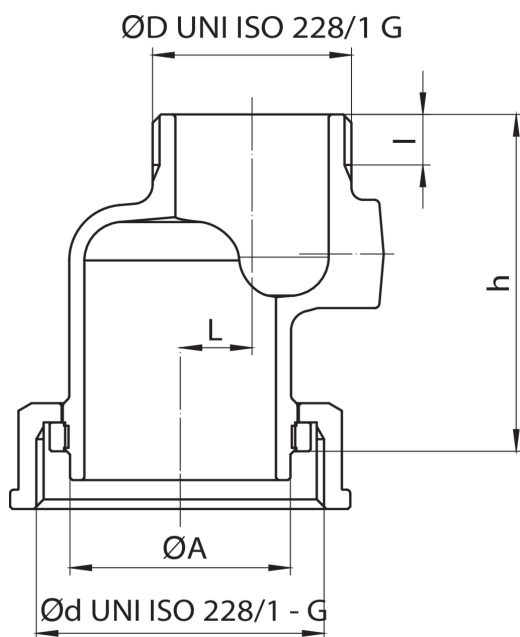

## 9463

Ekzentrischer Adapter für Gaszähler (Breite 250-280 mm).

### Technische Spezifikationen

ØDXØD	BOX	MASTER BOX	CODE	ØA	CH	I	L	H	KG
1"1/4x2"	6	12	9463630001	46	63	10,5	15	70	0,59
2"x2"	6	12	9463720001	46	63	13	15	70	0,72