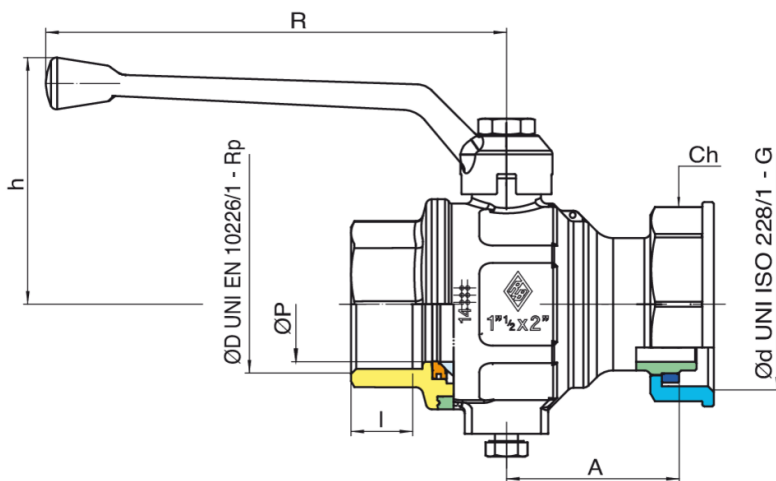

## 946 C

Kugelhahn für Gaszähler mit vollem Durchgang, mit Anschluss für gaszählerplatte. IG Anschluss und Aluminium Hebel.

### Technische Spezifikationen

ØD X ØD	MASTER BOX	CODE	ØP	I	CH	L	H	A	R	MOP	KG
1"1/2 x 2"	5	946C690000	40	21,4	63	114	86	60	160	5	1,40

Temperature range: -20°C +60°C.

---